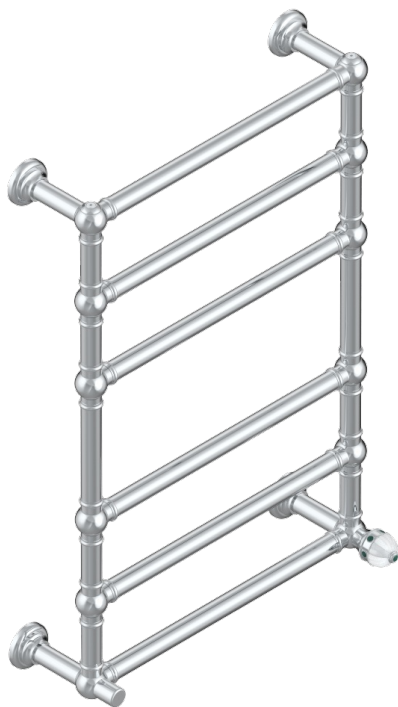

AMBOISE MALACHITE

A1J-TWT6H1

THG[®]
PARIS

Sèche-serviettes Traditionnel, 6 barres, 625 mm x 925 mm, hydraulique, avec 1 croisillon de style

73441

06/07/2020

CARACTÉRISTIQUES

- Amboise Malachite
- Sèche-serviettes Traditionnel, 6 barres, 625 mm x 925 mm, hydraulique, avec 1 croisillon de style

SPÉCIFICATIONS TECHNIQUES

- Pression : 0,5 bars < P < 3 bars (recommandée)
- Pressure : 7.25 psi < P < 43.5 psi (advised)
- Température eau maximale conseillée : 60°C
- Maximum water temperature advised: 140°F
- Hauteur minimale au sol (maximum height from the ground) : 60 cm (24")
- Puissance / Power : 128W à Delta T 30

FINITIONS DISPONIBLES

Bronze clair - D01
Chromé - A02
Chromé mat - C02
Doré brillant - F01
Doré mat - F07
Nickel brillant - B01

Nickel mat - C01
Or pâle - F30
Or pâle mat - F31
Pvd blush - H62
Pvd blush mat - H60
Pvd couleur bronze brown - F33