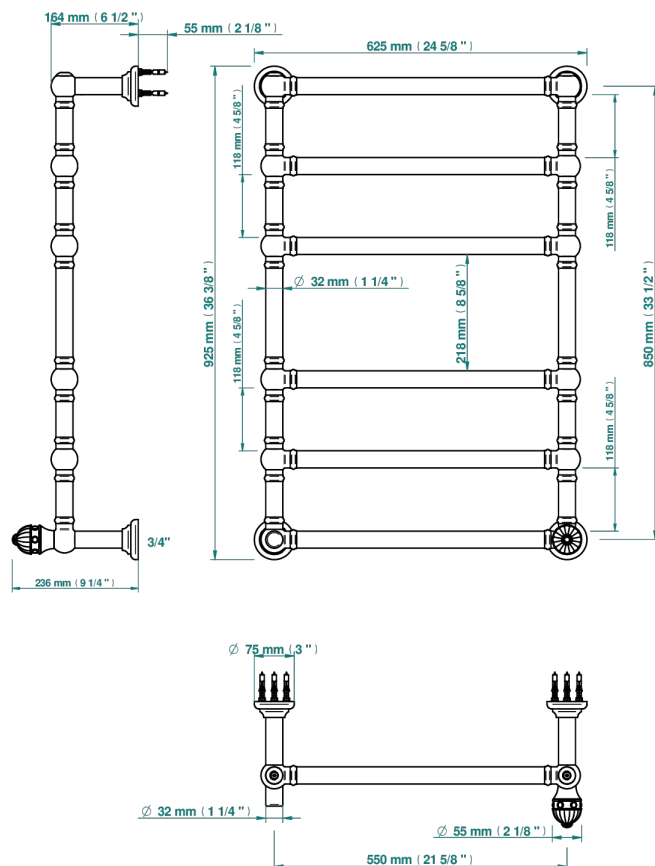

AMBOISE MALACHITE

A1J-TWT6H1

THG[®]
PARIS

Sèche-serviettes Traditionnel, 6 barres, 625 mm x 925 mm, hydraulique, avec 1 croisillon de style

73441

06/07/2020

CARACTÉRISTIQUES

- Amboise Malachite
- Sèche-serviettes Traditionnel, 6 barres, 625 mm x 925 mm, hydraulique, avec 1 croisillon de style

SPÉCIFICATIONS TECHNIQUES

- Pression : 0,5 bars < P < 3 bars (recommandée)
- Pressure : 7.25 psi < P < 43.5 psi (advised)
- Température eau maximale conseillée : 60°C
- Maximum water temperature advised: 140°F
- Hauteur minimale au sol (maximum height from the ground) : 60 cm (24")
- Puissance / Power : 128W à Delta T 30

FINITIONS DISPONIBLES

Bronze clair - D01
Chromé - A02
Chromé mat - C02
Doré brillant - F01
Doré mat - F07
Nickel brillant - B01

Nickel mat - C01
Or pâle - F30
Or pâle mat - F31
Pvd blush - H62
Pvd blush mat - H60
Pvd couleur bronze brown - F33