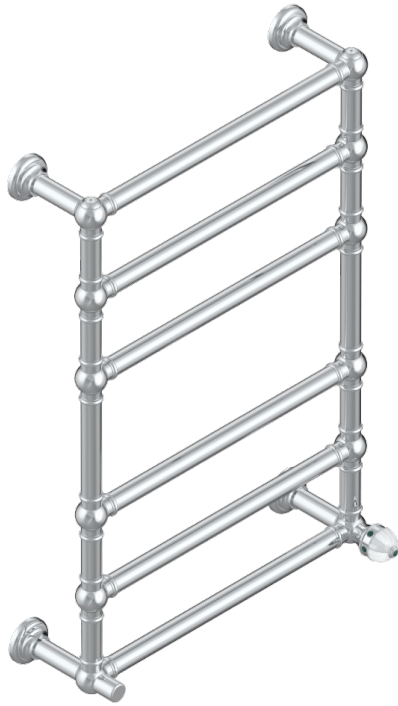

# AMBOISE MALAQUITA

A1J-TWT6H1

Traditional towel warmer, 6 rails, 625 mm x 925 mm, hydronic with 1 stylised handle

THG<sup>®</sup>  
PARIS

73441

06/07/2020

## CARACTERÍSTICAS

- Amboise Malaquita
- Traditional towel warmer, 6 rails, 625 mm x 925 mm, hydronic with 1 stylised handle

## ESPECIFICACIONES TÉCNICAS

- Pression : 0,5 bars < P < 3 bars (recommandée)
- Pressure : 7.25 psi < P < 43.5 psi (advised)
- Température eau maximale conseillée : 60°C
- Maximum water temperature advised: 140°F
- Hauteur minimale au sol (maximum height from the ground) : 60 cm (24")
- Puissance / Power : 128W à Delta T 30

## ACABADOS DISPONIBLES

Bronce claro - D01  
Cromo - A02  
Cromo mate - C02  
Dorado - F01  
Dorado mate - F07  
Dorado pálido - F30

Dorado pálido mate (sin barniz) - F31  
Níquel - B01  
Níquel mate - C01  
Pvd blush - H62  
Pvd blush mate - H60  
Pvd color latón - H49