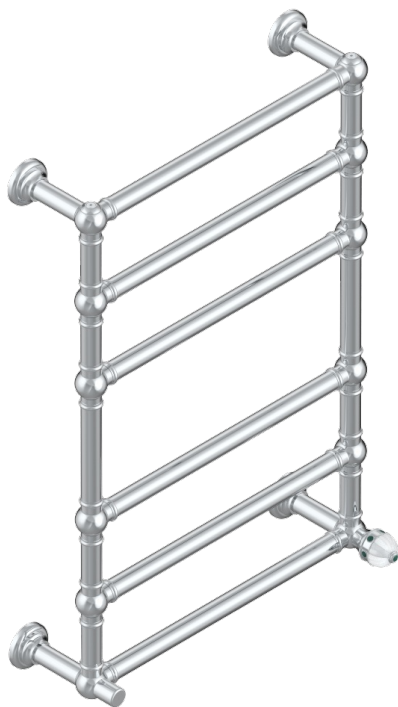

AMBOISE C МАЛАХИТОМ

A1J-TWT6H1

THG[®]
PARIS

Полотенцесушитель Традиционный, 6 перекладин, 625 мм x 925 мм, водяной, с 1 декоративной крестовой рукояткой

73441

06/07/2020

ХАРАКТЕРИСТИКИ

- Amboise с малахитом
- Полотенцесушитель Традиционный, 6 перекладин, 625 мм x 925 мм, водяной, с 1 декоративной крестовой рукояткой

ТЕХНИЧЕСКИЕ ХАРАКТЕРИСТИКИ

- Pression : 0,5 bars < P < 3 bars (recommandée)
- Pressure : 7.25 psi < P < 43.5 psi (advised)
- Température eau maximale conseillée : 60°C
- Maximum water temperature advised: 140°F
- Hauteur minimale au sol (maximum height from the ground) : 60 cm (24")
- Puissance / Power : 128W à Delta T 30

ДОСТУПНЫЕ ВАРИАНТЫ ПОКРЫТИЙ

Blush PVD - H62
Graphite PVD - H64
Matt Umber PVD - H67
Matt blush PVD - H60
Matt graphite PVD - H65
Umber PVD - H66

Бронза - D01
Золото - F01
Матовое золото - F07
Матовое светлое золото - F31
Матовый никель - C01
Матовый хром - C02

Никель - B01
Покрытие PVD бронза - F33
Покрытие PVD золотистый цвет - H52
Покрытие PVD латунь - H49
Покрытие PVD матовая бронза - F34
Покрытие PVD матовая латунь - H50

Покрытие PVD матовый золотистый - H53
Покрытие PVD матовый никель - H56
Покрытие PVD никель - H55
Светлое золото - F30
Хром - A02