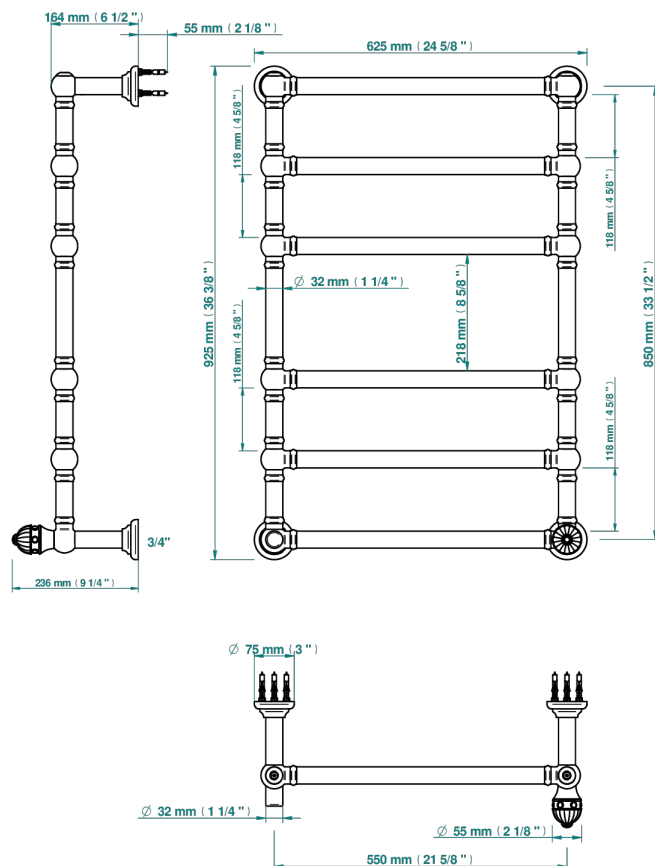

AMBOISE C МАЛАХИТОМ

A1J-TWT6H1

THG[®]
PARIS

Полотенцесушитель Традиционный, 6 перекладин, 625 мм x 925 мм, водяной, с 1 декоративной крестовой рукояткой

73441

06/07/2020

ХАРАКТЕРИСТИКИ

- Amboise с малахитом
- Полотенцесушитель Традиционный, 6 перекладин, 625 мм x 925 мм, водяной, с 1 декоративной крестовой рукояткой

ТЕХНИЧЕСКИЕ ХАРАКТЕРИСТИКИ

- Pression : 0,5 bars < P < 3 bars (recommandée)
- Pressure : 7.25 psi < P < 43.5 psi (advised)
- Température eau maximale conseillée : 60°C
- Maximum water temperature advised: 140°F
- Hauteur minimale au sol (maximum height from the ground) : 60 cm (24")
- Puissance / Power : 128W à Delta T 30