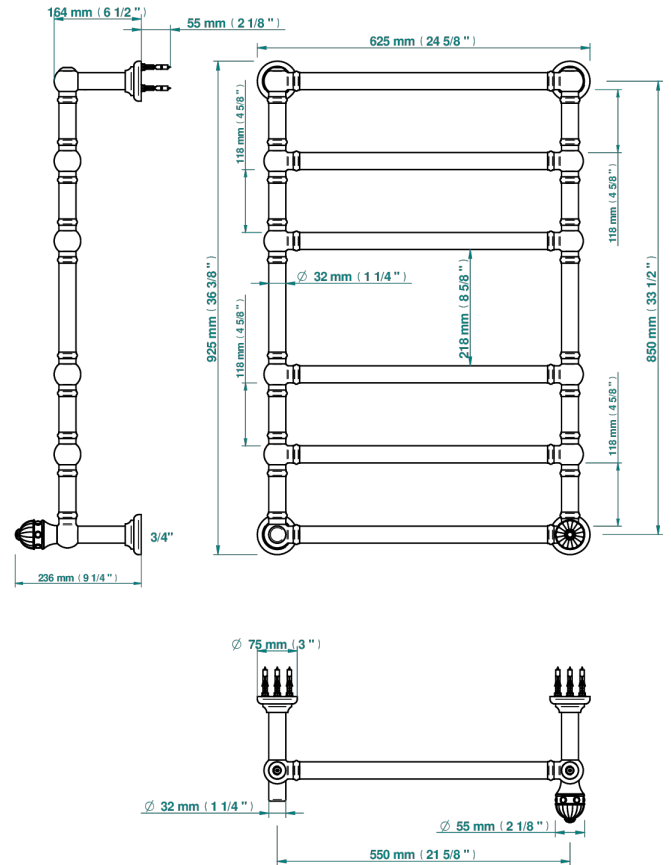

# AMBOISE MALACHITE

A1J-TWT6H1

THG<sup>®</sup>  
PARIS

Sèche-serviettes Traditionnel, 6 barres, 625 mm x 925 mm, hydraulique, avec 1 croisillon de style

73441

06/07/2020

## CARACTÉRISTIQUES

- Amboise Malachite
- Sèche-serviettes Traditionnel, 6 barres, 625 mm x 925 mm, hydraulique, avec 1 croisillon de style

## SPÉCIFICATIONS TECHNIQUES

- Pression : 0,5 bars < P < 3 bars (recommandée)
- Pressure : 7.25 psi < P < 43.5 psi (advised)
- Température eau maximale conseillée : 60°C
- Maximum water temperature advised: 140°F
- Hauteur minimale au sol (maximum height from the ground) : 60 cm (24")
- Puissance / Power : 128W à Delta T 30