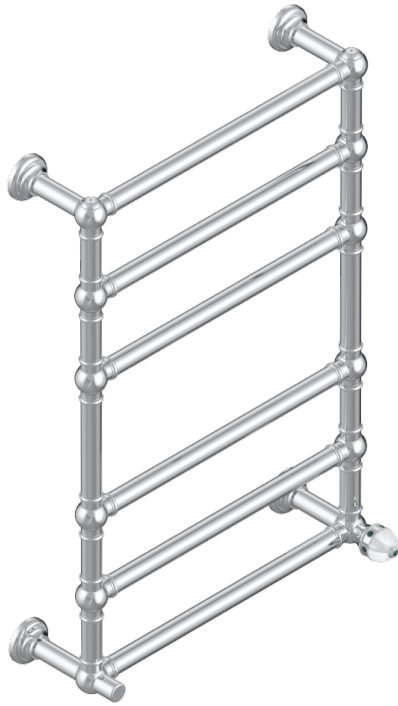

# AMBOISE MALACHITE

A1J-TWT6H1

THG<sup>®</sup>  
PARIS

Sèche-serviettes Traditionnel, 6 barres, 625 mm x 925 mm, hydraulique, avec 1 croisillon de style

73441

06/07/2020

## CARACTÉRISTIQUES

- Amboise Malachite
- Sèche-serviettes Traditionnel, 6 barres, 625 mm x 925 mm, hydraulique, avec 1 croisillon de style

## FINITIONS DISPONIBLES

Bronze clair - D01  
Chromé - A02  
Chromé mat - C02  
Doré brillant - F01  
Doré mat - F07  
Nickel brillant - B01

Nickel mat - C01  
Or pâle - F30  
Or pâle mat - F31  
Pvd blush - H62  
Pvd blush mat - H60  
Pvd couleur bronze brown - F33