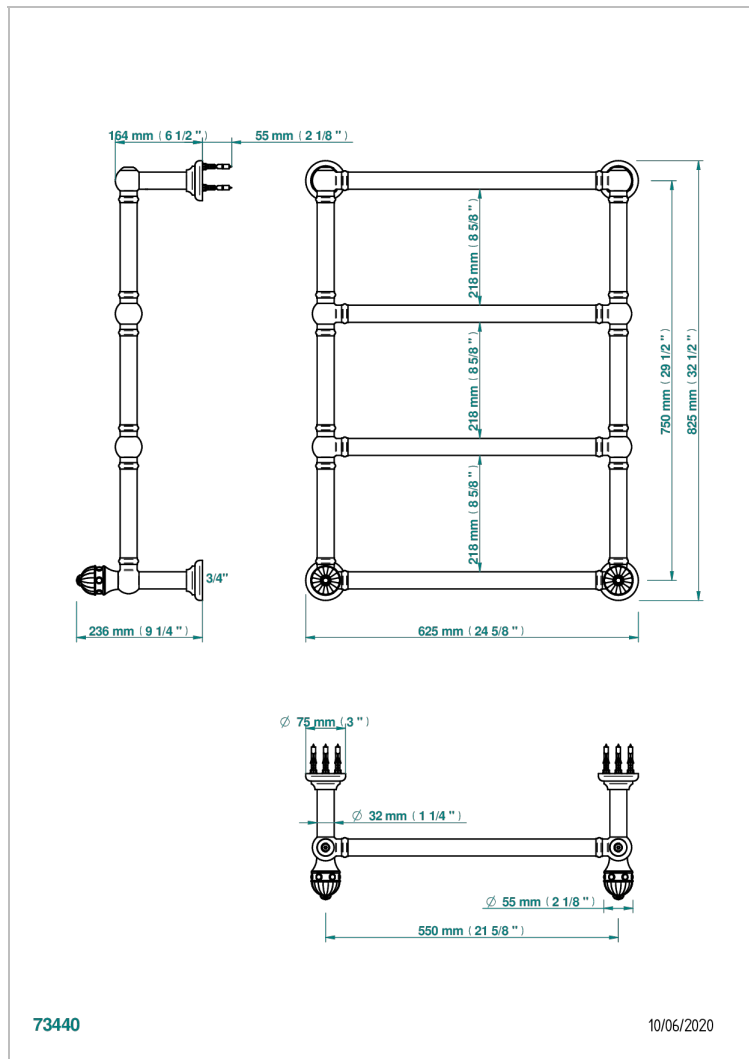

AMBOISE C МАЛАХИТОМ

A1J-TWT4H2

Полотенцесушитель Традиционный, 4 перекладины, 625 мм х 825 мм, водяной, с 2 декоративными крестовыми рукоятками

THG[®]
PARIS

ХАРАКТЕРИСТИКИ

- Amboise с малахитом
- Полотенцесушитель Традиционный, 4 перекладины, 625 мм х 825 мм, водяной, с 2 декоративными крестовыми рукоятками

ТЕХНИЧЕСКИЕ ХАРАКТЕРИСТИКИ

- Pression : 0,5 bars < P < 3 bars (recommandée)
- Pressure : 7.25 psi < P < 43.5 psi (advised)
- Température eau maximale conseillée : 60°C
- Maximum water temperature advised: 140°F
- Hauteur minimale au sol (maximum height from the ground) : 60 cm (24")
- Puissance / Power : 86W à Delta T 30