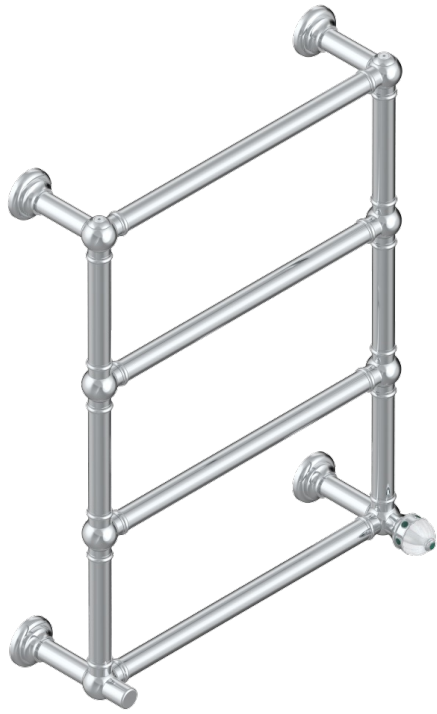

# AMBOISE MALACHITE

A1J-TWT4H1

THG<sup>®</sup>  
PARIS

Sèche-serviettes Traditionnel, 4 barres, 625 mm x 825 mm, hydraulique, avec 1 croisillon de style

73439

10/06/2020

## CARACTÉRISTIQUES

- Amboise Malachite
- Sèche-serviettes Traditionnel, 4 barres, 625 mm x 825 mm, hydraulique, avec 1 croisillon de style

## FINITIONS DISPONIBLES

Bronze clair - D01  
Chromé - A02  
Chromé mat - C02  
Doré brillant - F01  
Doré mat - F07  
Nickel brillant - B01

Nickel mat - C01  
Or pâle - F30  
Or pâle mat - F31  
Pvd blush - H62  
Pvd blush mat - H60  
Pvd couleur bronze brown - F33