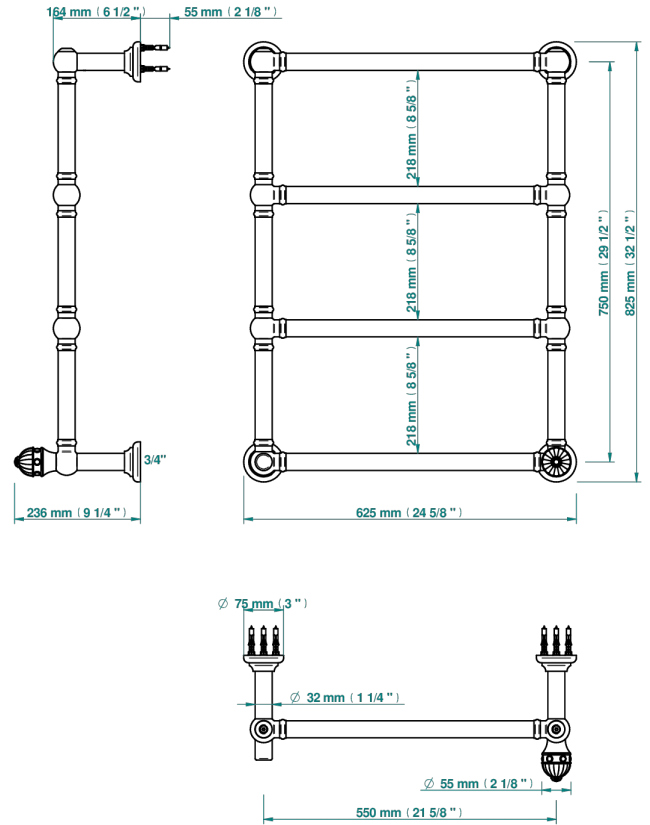

# AMBOISE MALACHITE

A1J-TWT4H1

THG<sup>®</sup>  
PARIS

Sèche-serviettes Traditionnel, 4 barres, 625 mm x 825 mm, hydraulique, avec 1 croisillon de style

73439

10/06/2020

## CARACTÉRISTIQUES

- Amboise Malachite
- Sèche-serviettes Traditionnel, 4 barres, 625 mm x 825 mm, hydraulique, avec 1 croisillon de style

## SPÉCIFICATIONS TECHNIQUES

- Pression : 0,5 bars < P < 3 bars (recommandée)
- Pressure : 7.25 psi < P < 43.5 psi (advised)
- Température eau maximale conseillée : 60°C
- Maximum water temperature advised: 140°F
- Hauteur minimale au sol (maximum height from the ground) : 60 cm (24")
- Puissance / Power : 86W à Delta T 30