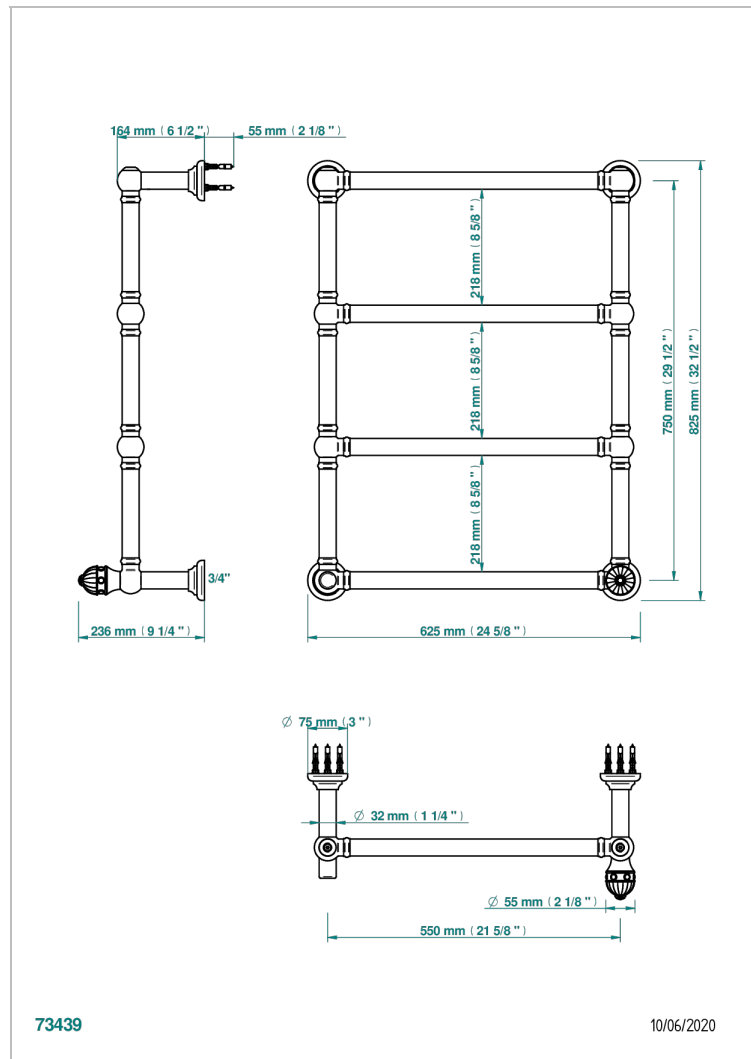

AMBOISE C МАЛАХИТОМ

A1J-TWT4H1

THG[®]
PARIS

Полотенцесушитель Традиционный, 4 перекладины, 625 мм х 825 мм, водяной, с 1 декоративной крестовой рукояткой

ХАРАКТЕРИСТИКИ

- Amboise с малахитом
- Полотенцесушитель Традиционный, 4 перекладины, 625 мм х 825 мм, водяной, с 1 декоративной крестовой рукояткой

ТЕХНИЧЕСКИЕ ХАРАКТЕРИСТИКИ

- Pression : 0,5 bars < P < 3 bars (recommandée)
- Pressure : 7.25 psi < P < 43.5 psi (advised)
- Température eau maximale conseillée : 60°C
- Maximum water temperature advised: 140°F
- Hauteur minimale au sol (maximum height from the ground) : 60 cm (24")
- Puissance / Power : 86W à Delta T 30