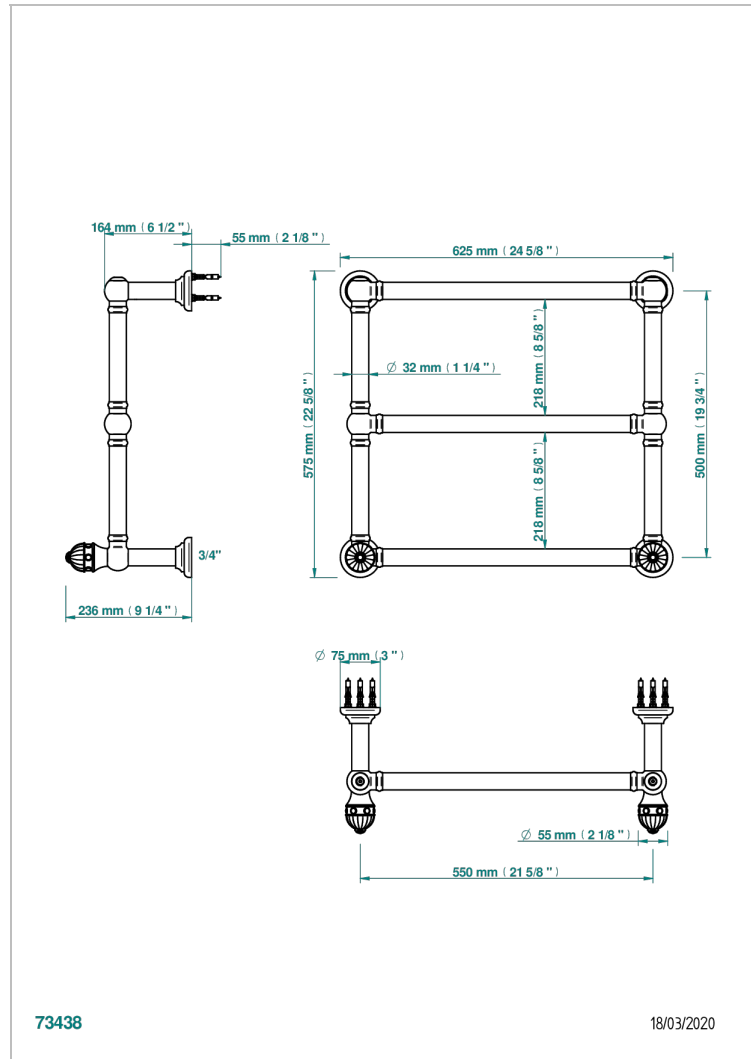

AMBOISE C МАЛАХИТОМ

A1J-TWT3H2

Полотенцесушитель Традиционный, 3 перекладины, 625 мм x 575 мм, водяной, с 2 декоративными крестовыми ручьяками

THG[®]
PARIS

ХАРАКТЕРИСТИКИ

- Amboise с малахитом
- Полотенцесушитель Традиционный, 3 перекладины, 625 мм x 575 мм, водяной, с 2 декоративными крестовыми ручьяками

ТЕХНИЧЕСКИЕ ХАРАКТЕРИСТИКИ

- Pression : 0,5 bars < P < 3 bars (recommandée)
- Pressure : 7.25 psi < P < 43.5 psi (advised)
- Température eau maximale conseillée : 60°C
- Maximum water temperature advised: 140°F
- Hauteur minimale au sol (maximum height from the ground) : 60 cm (24")
- Puissance / Power : 64W à Delta T 30