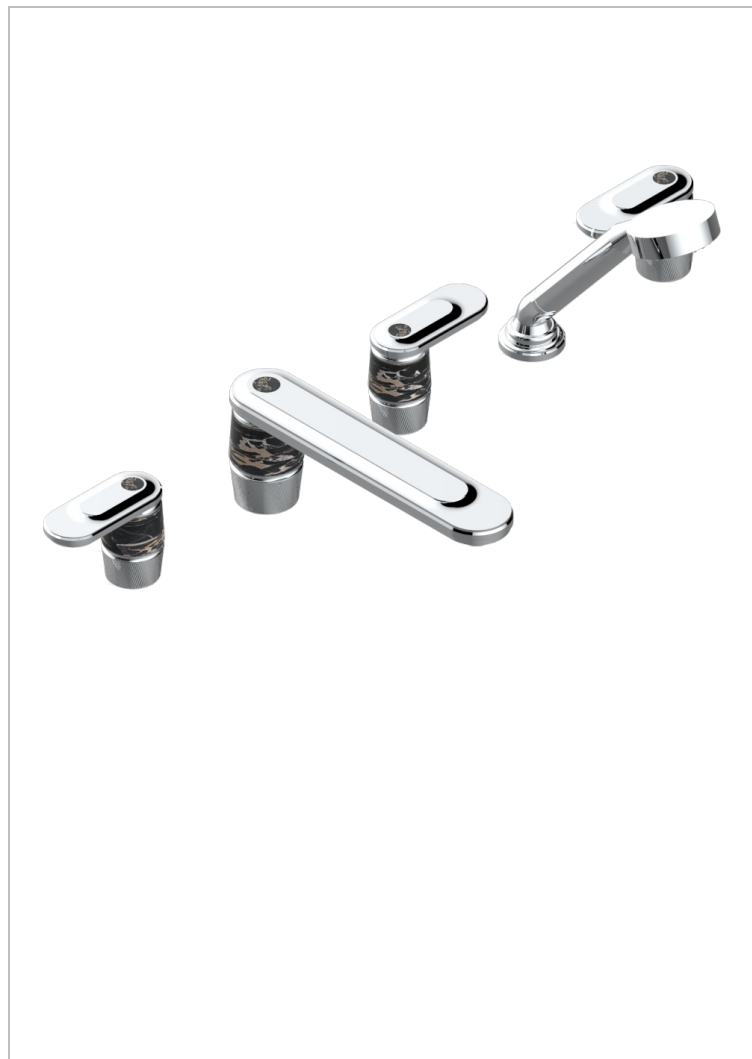

CORVAIR PORTORO CON MANETAS

U8J-1132SGUS

Bain douche 5 trous avec bec super goliath, 2 côtés sur gorge 3/4", et douchette sur gorge alimentée par mitigeur à cartouche progressive, standard américain

CARACTERÍSTICAS

- Corvaair Portoro con manetas
- Bain douche 5 trous avec bec super goliath, 2 côtés sur gorge 3/4", et douchette sur gorge alimentée par mitigeur à cartouche progressive, standard américain

ESPECIFICACIONES TÉCNICAS

Bronce claro - D01
Cerámica negra mate - D30
Cromo - A02
Cromo mate - C02
Dorado - F01
Dorado mate - F07

Dorado pálido - F30
Dorado pálido mate (sin barniz) - F31
Níquel - B01
Níquel mate - C01
Pvd blush - H62
Pvd blush mate - H60