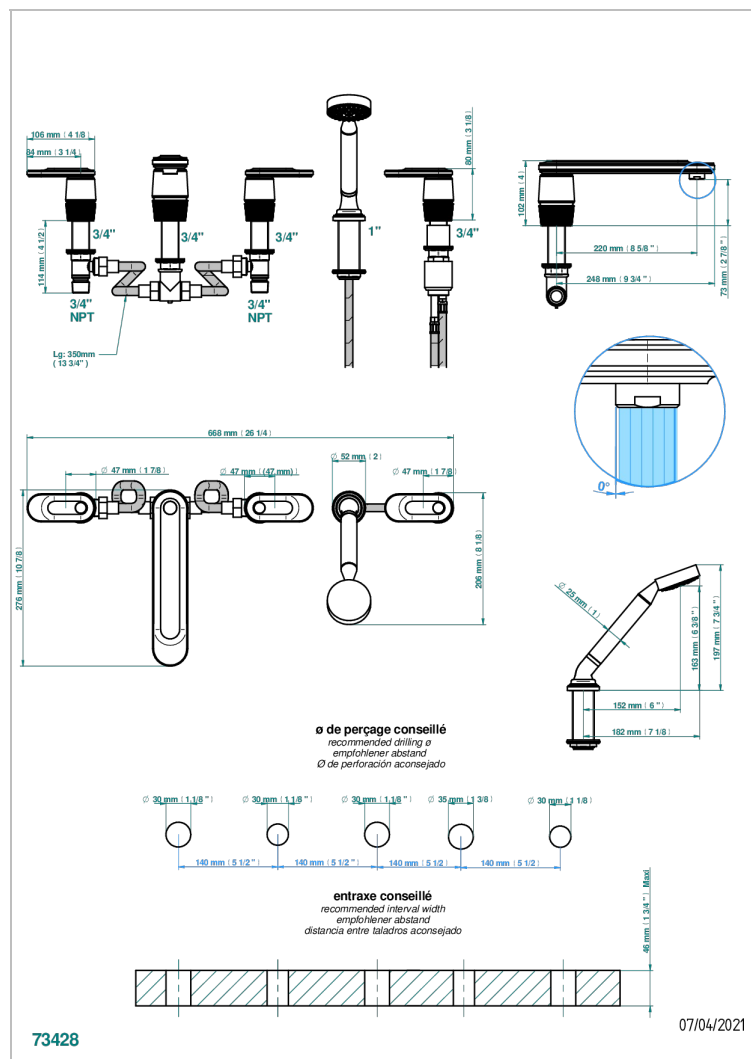

CORVAIR PORTORO CON MANETAS

U8J-1132SGUS

Bain douche 5 trous avec bec super goliath, 2 côtés sur gorge 3/4", et douchette sur gorge alimentée par mitigeur à cartouche progressive, standard américain

CARACTERÍSTICAS

- Corvaair Portoro con manetas
- Bain douche 5 trous avec bec super goliath, 2 côtés sur gorge 3/4", et douchette sur gorge alimentée par mitigeur à cartouche progressive, standard américain

ESPECIFICACIONES TÉCNICAS

- Recommandé : 3 bars (max. 5 bars) - Advised : 43,5 psi (max. 72 psi)
- Bec : 35 l/min à 3 bars - Douchette : 9,5 l/min à 3 bars
- Spout : 9.26 gpm at 43.5 psi - Handshower : 2.5 gpm at 43.5 psi

ACABADOS DISPONIBLES