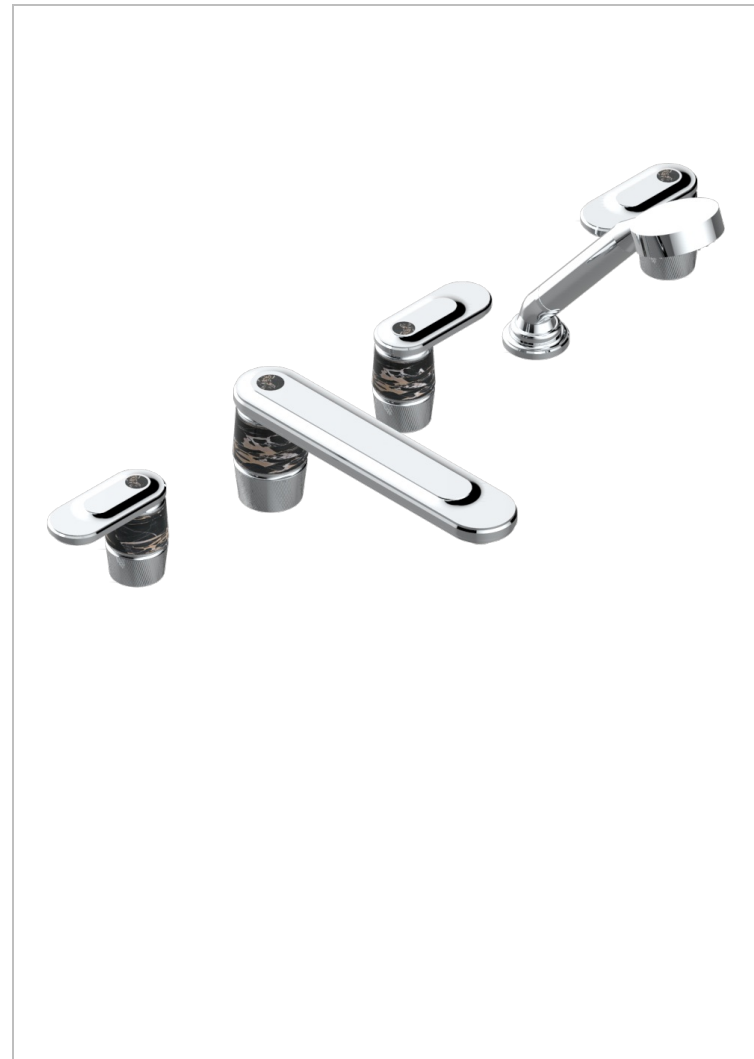

# CORVAIR PORTORO CON MANETAS

U8J-1132SG

THG  
PARIS

Bateria baÑo/ducha para encimera con caÑo super goliath, 2 llaves de paso de 3/4", y una teleducha con un monomando de peluqueria con cartucho progresivo

## CARACTERÍSTICAS

- Corvaair Portoro con manetas
- Bateria baÑo/ducha para encimera con caÑo super goliath, 2 llaves de paso de 3/4", y una teleducha con un monomando de peluqueria con cartucho progresivo

## ACABADOS DISPONIBLES

Bronce claro - D01  
Cerámica negra mate - D30  
Cromo - A02  
Cromo mate - C02  
Dorado - F01  
Dorado mate - F07

Dorado pálido - F30  
Dorado pálido mate (sin barniz) - F31  
Niquel - B01  
Niquel mate - C01  
Pvd blush - H62  
Pvd blush mate - H60