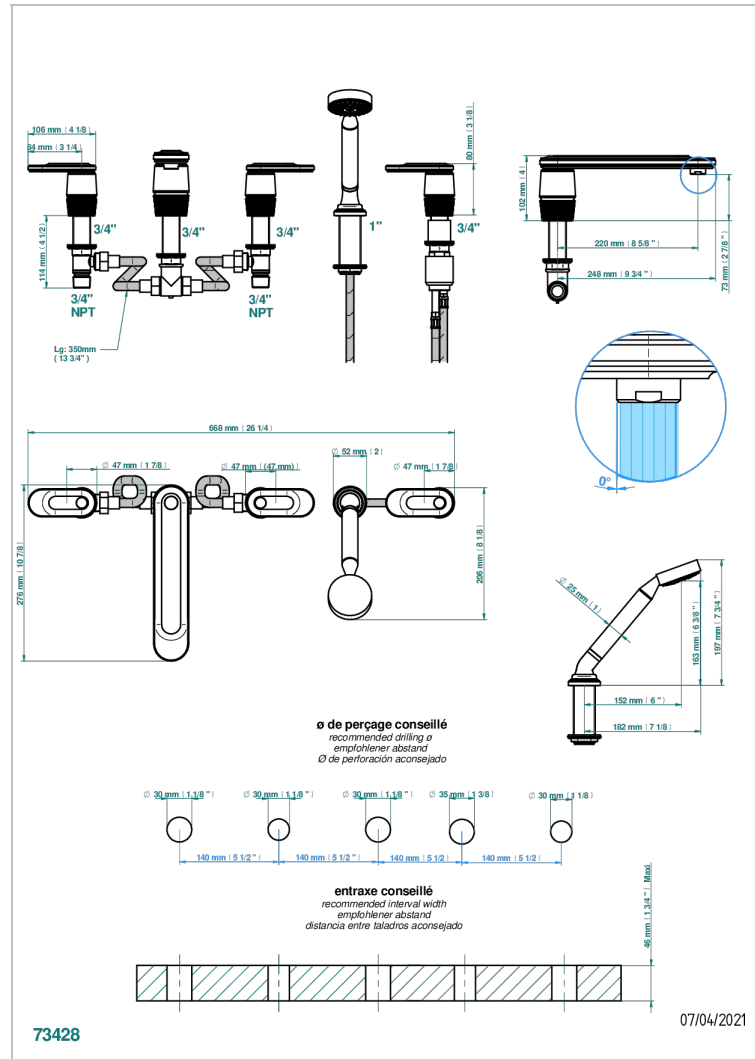

# CORVAIR PORTORO CON MANETAS

U8J-1132SG

THG  
PARIS

Bateria baÑo/ducha para encimera con caÑo super goliath, 2 llaves de paso de 3/4", y una teleducha con un monomando de peluqueria con cartucho progresivo

## CARACTERÍSTICAS

- Corvaair Portoro con manetas
- Bateria baÑo/ducha para encimera con caÑo super goliath, 2 llaves de paso de 3/4", y una teleducha con un monomando de peluqueria con cartucho progresivo

## ESPECIFICACIONES TÉCNICAS

- Recommandé : 3 bars (max. 5 bars) - Advised : 43,5 psi (max. 72 psi)
- Bec : 35 l/min à 3 bars - Douchette : 9,5 l/min à 3 bars
- Spout : 9.26 gpm at 43.5 psi - Handshower : 2.5 gpm at 43.5 psi