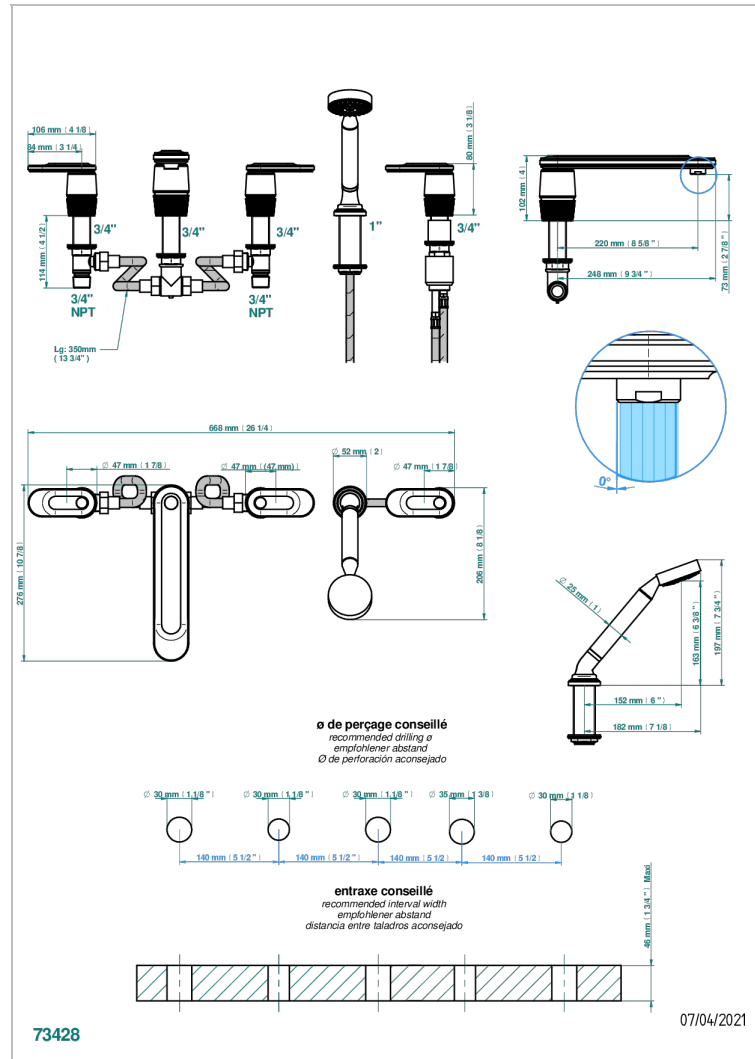

CORVAIR PORTORO MIT HEBEL

U8J-1132SG

THG
PARIS

Wannen Batterie mit Einhandmischer Wannenkombination mit Super goliath Einlauf , 2 x Einbau-Ventile DN 20, Einloch-Einhandmischer mit ausziehbare Brausegarnitur

EIGENSCHAFTEN

- Corvaair Portoro mit Hebel
- Wannen Batterie mit Einhandmischer Wannenkombination mit Super goliath Einlauf , 2 x Einbau-Ventile DN 20, Einloch-Einhandmischer mit ausziehbare Brausegarnitur

TECHNISCHE DATEN

- Recommandé : 3 bars (max. 5 bars) - Advised : 43,5 psi (max. 72 psi)
- Bec : 35 l/min à 3 bars - Douchette : 9,5 l/min à 3 bars
- Spout : 9.26 gpm at 43.5 psi - Handshower : 2.5 gpm at 43.5 psi