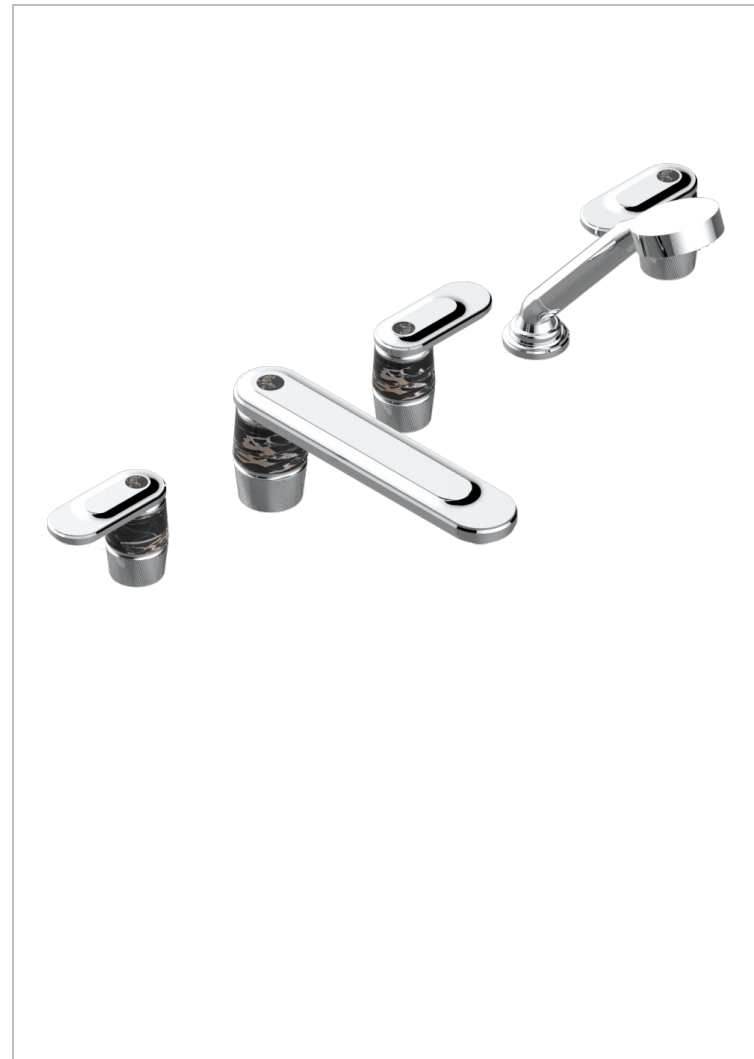

CORVAIR PORTORO MIT HEBEL

U8J-1132SG

THG
PARIS

Wannen Batterie mit Einhandmischer Wannenkombination mit Super goliath Einlauf , 2 x Einbau-Ventile DN 20, Einloch-Einhandmischer mit ausziehbare Brausegarnitur

EIGENSCHAFTEN

- Corvaair Portoro mit Hebel
- Wannen Batterie mit Einhandmischer Wannenkombination mit Super goliath Einlauf , 2 x Einbau-Ventile DN 20, Einloch-Einhandmischer mit ausziehbare Brausegarnitur

VERFÜGBARE OBERFLÄCHEN

Blassgold - F30
Blassgold matt unlackiert - F31
Bronze hell - D01
Chrom - A02
Chrom matt - C02
Gold - F01

Gold matt - F07
Mattschwarz keramik - D30
Nickel matt - C01
Pvd blush - H62
Pvd blush matt - H60
Pvd bronze braun - F33