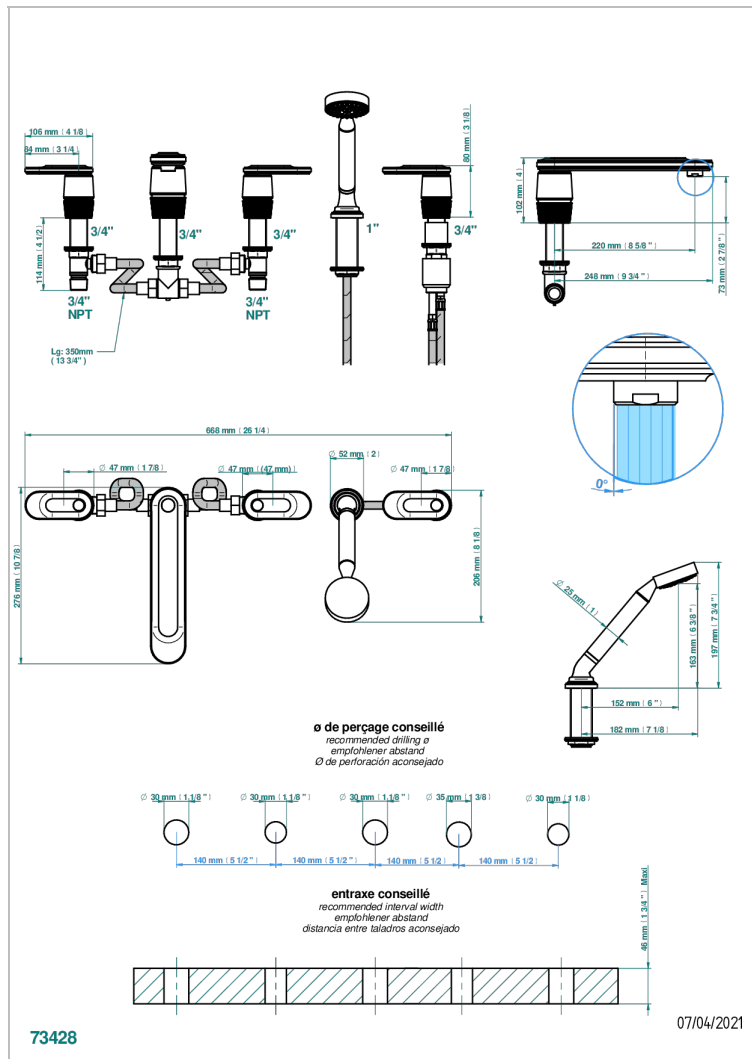

CORVAIR PORTORO WITH LEVER

U8J-1132SG

台式五孔超大喷嘴浴缸淋浴龙头，两边3/4"水阀，台式温控花洒

THG[®]
PARIS

特色

- Corvaair Portoro with lever
- 台式五孔超大喷嘴浴缸淋浴龙头，两边3/4"水阀，台式温控花洒

技术特征

- Recommandé : 3 bars (max. 5 bars) - Advised : 43,5 psi (max. 72 psi)
- Bec : 35 l/min à 3 bars - Douchette : 9,5 l/min à 3 bars
- Spout : 9.26 gpm at 43.5 psi - Handshower : 2.5 gpm at 43.5 psi

可选饰面

Black ceram - D30
Blush PVD - H62
Graphite PVD - H64
Matt Umber PVD - H67
Matt blush PVD - H60
Matt graphite PVD - H65

PVD哑光棕铜 - F34
PVD哑光金 - H53
PVD哑光铜 - H50
PVD哑光镍 - H56
PVD抛光铜 - H49
PVD棕铜 - F33

PVD金色 - H52
PVD镍 - H55
Umber PVD - H66
哑光浅金 - F31
哑光金 - F07
哑光铬 - C02

哑光镍 - C01
抛光金 (24K金) - F01
抛光铬 - A02
抛光镍 - B01
浅金 - F30
漆面铜 - D01