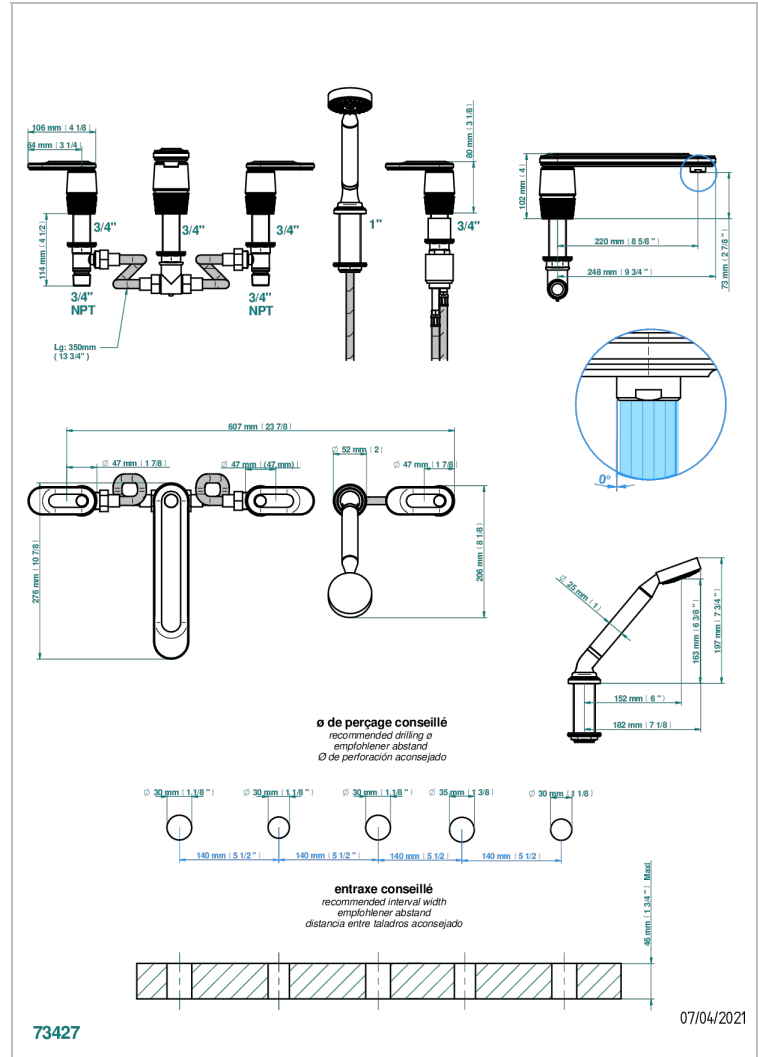

CORVAIR HOWLITE A MANETTES

U8G-1132SG

THG
PARIS

Bain douche 5 trous avec bec super goliath, 2 côtés sur gorge 3/4", et douchette sur gorge alimentée par mitigeur à cartouche progressive

CARACTÉRISTIQUES

- Corvaire Howlite à manettes
- Bain douche 5 trous avec bec super goliath, 2 côtés sur gorge 3/4", et douchette sur gorge alimentée par mitigeur à cartouche progressive

SPÉCIFICATIONS TECHNIQUES

- Recommandé : 3 bars (max. 5 bars) - Advised : 43,5 psi (max. 72 psi)
- Bec : 35 l/min à 3 bars - Douchette : 9,5 l/min à 3 bars
- Spout : 9.26 gpm at 43.5 psi - Handshower : 2.5 gpm at 43.5 psi