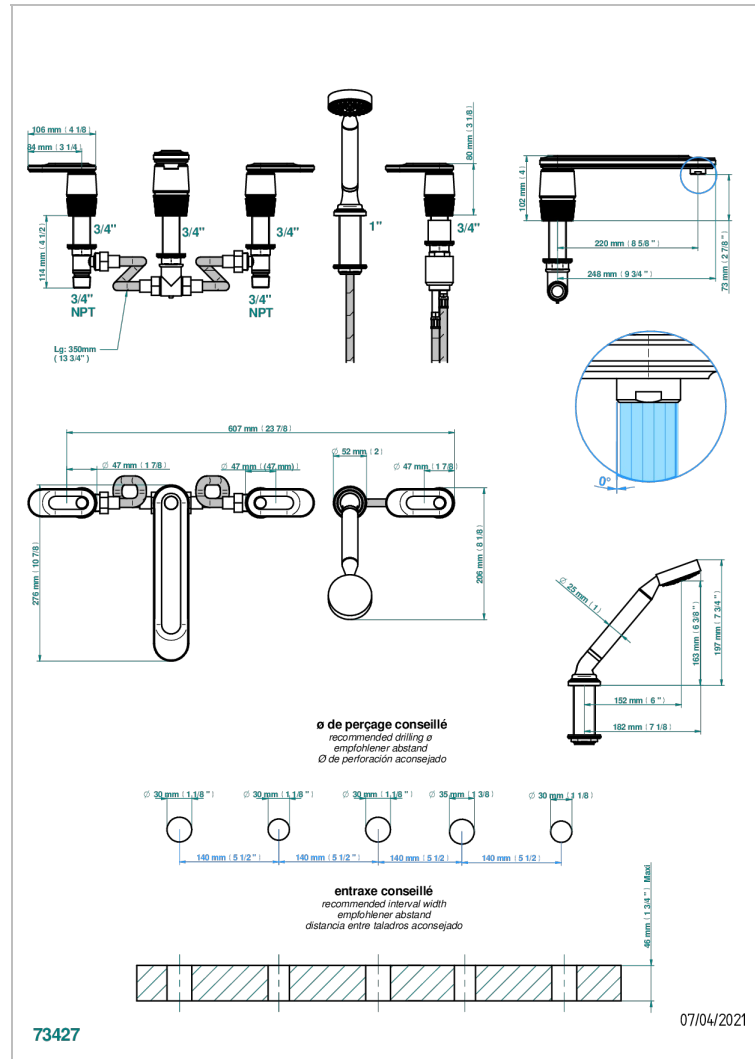

CORVAIR HOWLITE MIT HEBEL

U8G-1132SG

THG
PARIS

Wannen Batterie mit Einhandmischer Wannenkombination mit Super goliath Einlauf , 2 x Einbau-Ventile DN 20, Einloch-Einhandmischer mit ausziehbare Brausegarnitur

EIGENSCHAFTEN

- Corvaire Howlite mit Hebel
- Wannen Batterie mit Einhandmischer Wannenkombination mit Super goliath Einlauf , 2 x Einbau-Ventile DN 20, Einloch-Einhandmischer mit ausziehbare Brausegarnitur

TECHNISCHE DATEN

- Recommandé : 3 bars (max. 5 bars) - Advised : 43,5 psi (max. 72 psi)
- Bec : 35 l/min à 3 bars - Douchette : 9,5 l/min à 3 bars
- Spout : 9.26 gpm at 43.5 psi - Handshower : 2.5 gpm at 43.5 psi