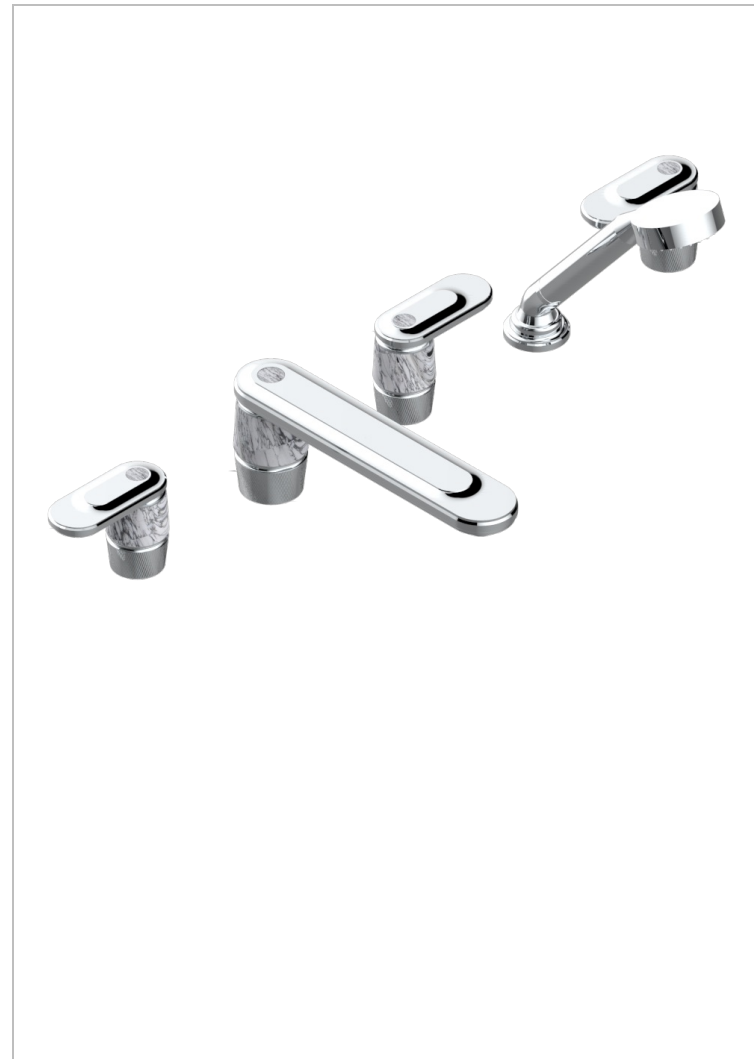

CORVAIR HOWLITE MIT HEBEL

U8G-1132SG

THG
PARIS

Wannen Batterie mit Einhandmischer Wannenkombination mit Super goliath Einlauf , 2 x Einbau-Ventile DN 20, Einloch-Einhandmischer mit ausziehbare Brausegarnitur

EIGENSCHAFTEN

- Corvaire Howlite mit Hebel
- Wannen Batterie mit Einhandmischer Wannenkombination mit Super goliath Einlauf , 2 x Einbau-Ventile DN 20, Einloch-Einhandmischer mit ausziehbare Brausegarnitur