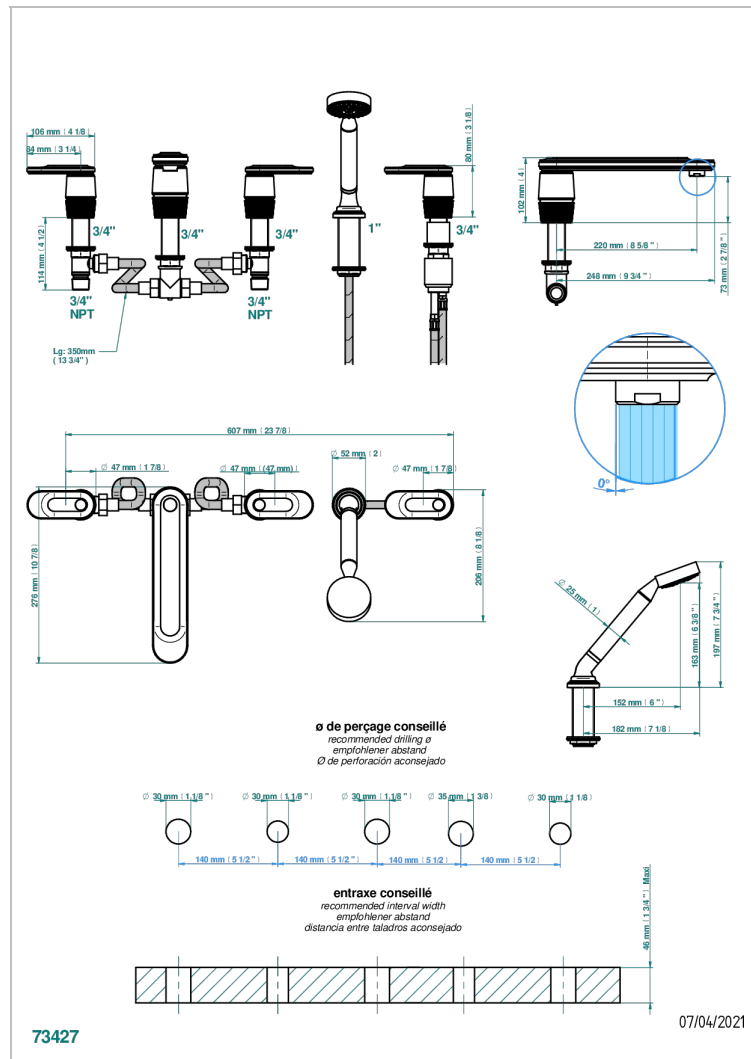

# CORVAIR HOWLITE WITH LEVER

U8G-1132SG

THG  
PARIS

Смеситель устанавливаемый на борту ванны на 5 отверстий с душем, керамическим смесителем, 2 вентилями 3/4" и изливом СУПЕР ГОЛИАФ

## ХАРАКТЕРИСТИКИ

- Corvaire Howlite with lever
- Смеситель устанавливаемый на борту ванны на 5 отверстий с душем, керамическим смесителем, 2 вентилями 3/4" и изливом СУПЕР ГОЛИАФ

## ТЕХНИЧЕСКИЕ ХАРАКТЕРИСТИКИ

- Recommandé : 3 bars (max. 5 bars) - Advised : 43,5 psi (max. 72 psi)
- Bec : 35 l/min à 3 bars - Douchette : 9,5 l/min à 3 bars
- Spout : 9.26 gpm at 43.5 psi - Handshower : 2.5 gpm at 43.5 psi