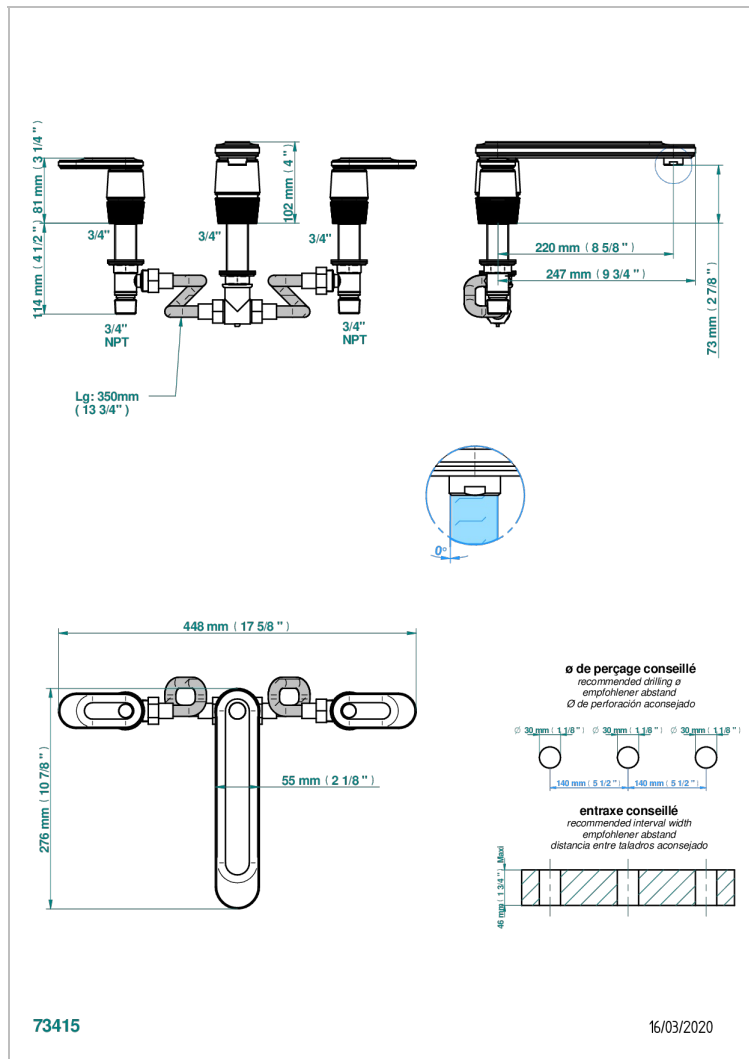

CORVAIR PORTORO A MANETTES

U8J-25SGUS

THG
PARIS

Mélangeur de bain simple sur gorge avec bec super goliath - standard américain -

CARACTÉRISTIQUES

- Corvaair Portoro à manettes
- Mélangeur de bain simple sur gorge avec bec super goliath - standard américain -

SPECIFICATIONS TECHNIQUES

- Recommandé : 3 bars (max. 5 bars) - Advised : 43,5 psi (max. 72 psi)
- Bec : 35 l/min à 3 bars
- Spout : 9.26 gpm at 43.5 psi

FINITIONS DISPONIBLES

Bronze clair - D01
Chromé - A02
Chromé mat - C02
Doré brillant - F01
Doré mat - F07
Nickel brillant - B01