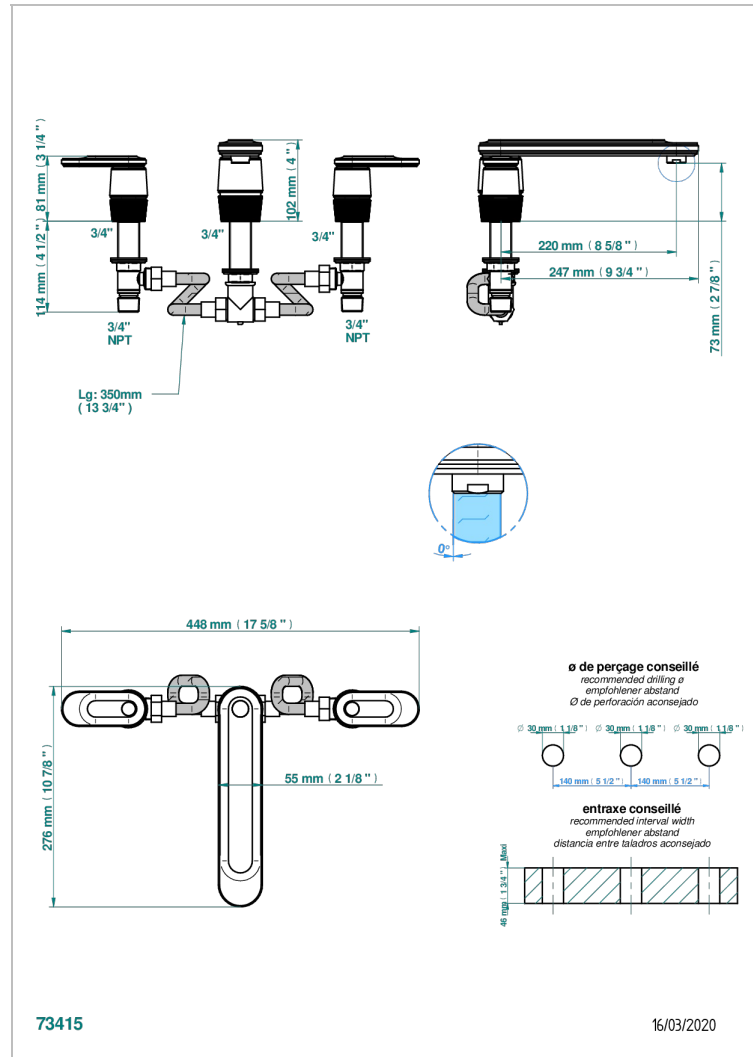

CORVAIR PORTORO CON MANETAS

U8J-25SGUS

THG
PARIS

Mélangeur de bain simple sur gorge avec bec super goliath - standard américain -

CARACTERÍSTICAS

- Corvaair Portoro con manetas
- Mélangeur de bain simple sur gorge avec bec super goliath - standard américain -

ESPECIFICACIONES TÉCNICAS

- Recommandé : 3 bars (max. 5 bars) - Advised : 43,5 psi (max. 72 psi)
- Bec : 35 l/min à 3 bars
- Spout : 9.26 gpm at 43.5 psi

ACABADOS DISPONIBLES

Bronce claro - D01
Cerámica negra mate - D30
Cromo - A02
Cromo mate - C02
Dorado - F01
Dorado mate - F07