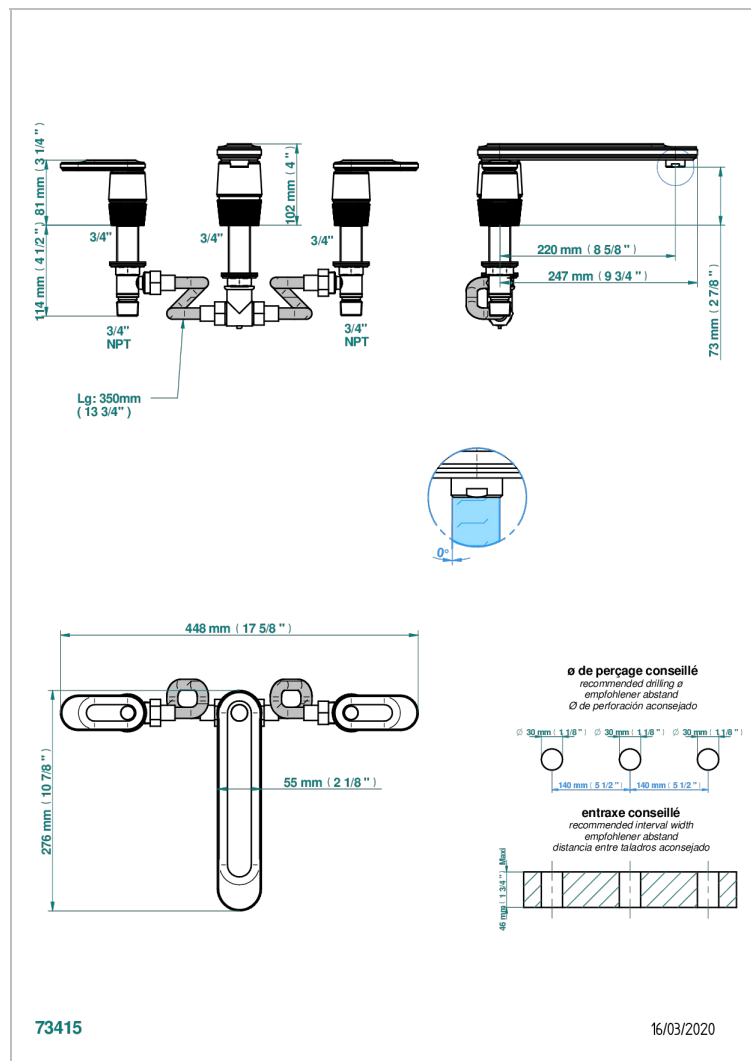

CORVAIR PORTORO CON MANETAS

U8J-25SG

Batería 3 agujeros de baÑera, caÑo super goliath

CARACTERÍSTICAS

- ACS : 18ACCLY403
- NF : NF EN 200 - IID/A - Chrome

ESPECIFICACIONES TÉCNICAS

- Recommandé : 3 bars (max. 5 bars) - Advised : 43,5 psi (max. 72 psi)
- Bec : 35 l/min à 3 bars
- Spout : 9.26 gpm at 43.5 psi