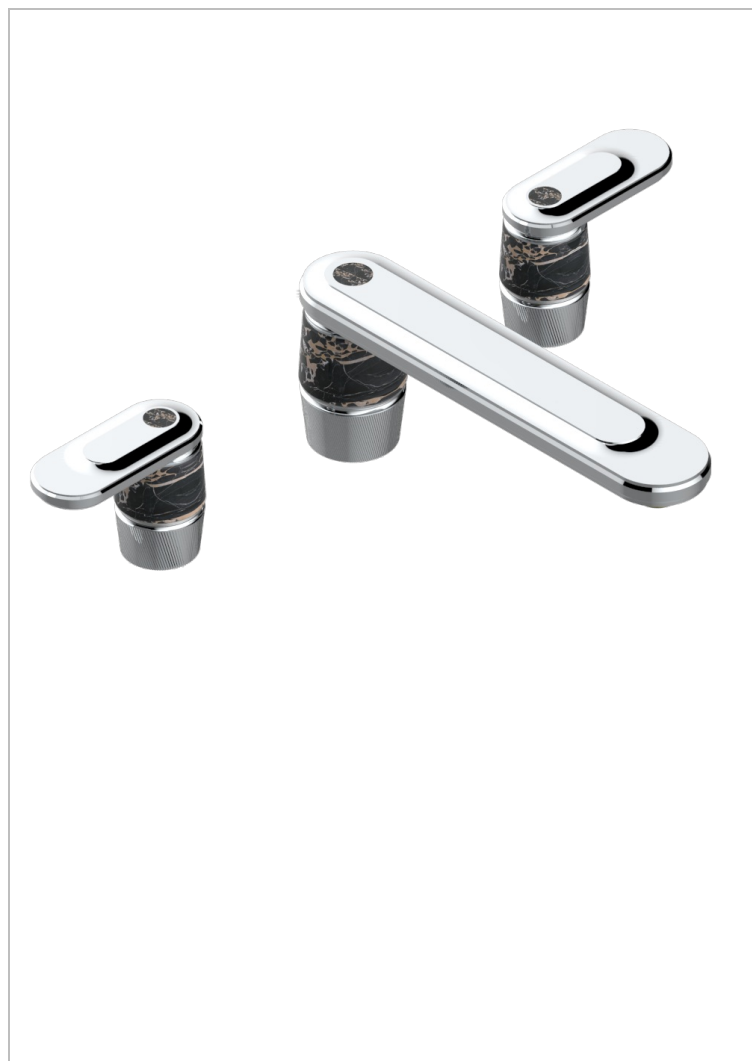

CORVAIR PORTORO CON MANETAS

U8J-25SG

Batería 3 agujeros de baÑera, caÑo super goliath

CARACTERÍSTICAS

- ACS : 18ACCLY403
- NF : NF EN 200 - IID/A - Chrome

ESPECIFICACIONES TÉCNICAS

- Recommandé : 3 bars (max. 5 bars) - Advised : 43,5 psi (max. 72 psi)
- Bec : 35 l/min à 3 bars
- Spout : 9.26 gpm at 43.5 psi

ESTÁNDAR

ACABADOS DISPONIBLES

Bronce claro - D01
Cerámica negra mate - D30
Cromo - A02
Cromo mate - C02
Dorado - F01
Dorado mate - F07

Dorado pálido - F30
Dorado pálido mate (sin barniz) - F31
Níquel - B01
Níquel mate - C01
Pvd blush - H62
Pvd blush mate - H60