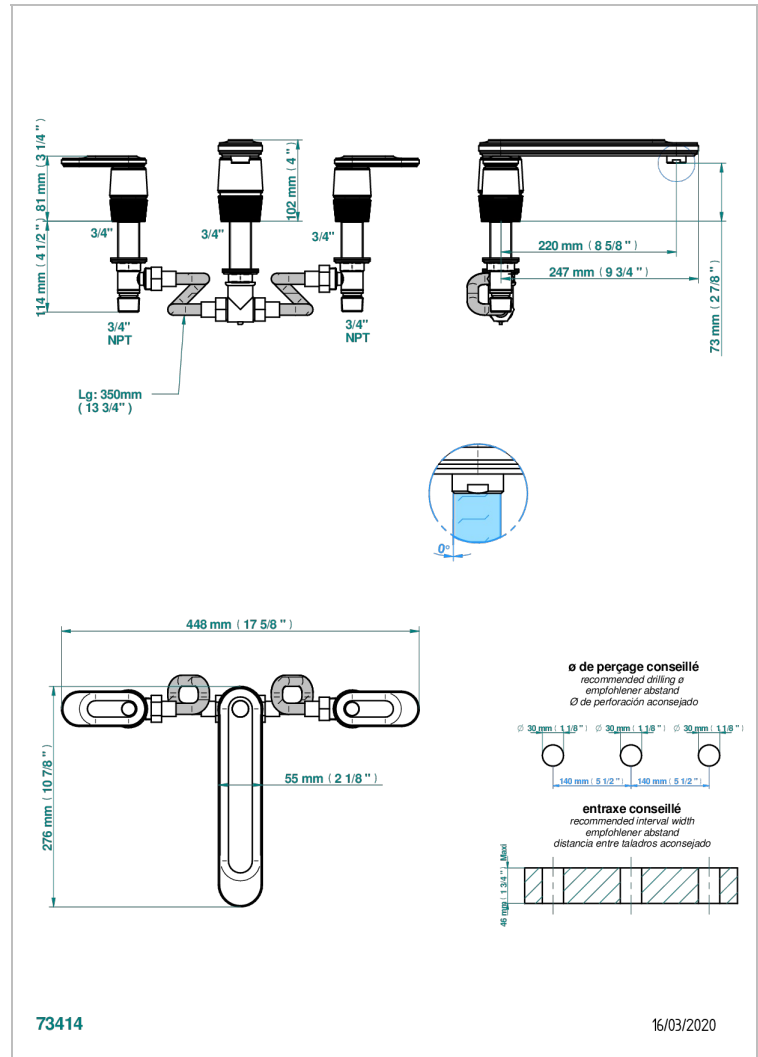

CORVAIR HOWLITE A MANETTES

U8G-25SGUS

THG
PARIS

Mélangeur de bain simple sur gorge avec bec super goliath - standard américain -

CARACTÉRISTIQUES

- Corvaire Howlite à manettes
- Mélangeur de bain simple sur gorge avec bec super goliath - standard américain -

SPÉCIFICATIONS TECHNIQUES

- Recommandé : 3 bars (max. 5 bars) - Advised : 43,5 psi (max. 72 psi)
- Bec : 35 l/min à 3 bars
- Spout : 9.26 gpm at 43.5 psi

FINITIONS DISPONIBLES

Bronze clair - D01
Chromé - A02
Chromé mat - C02
Doré brillant - F01
Doré mat - F07
Nickel brillant - B01