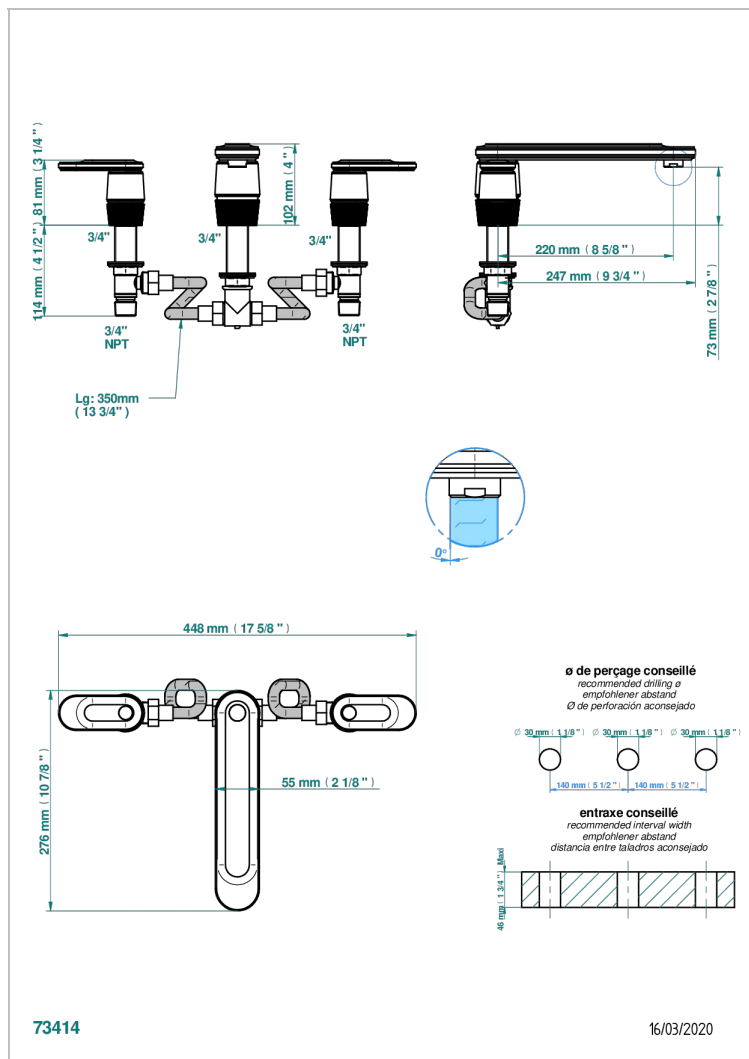

CORVAIR HOWLITE CON MANETAS

U8G-25SGUS

THG
PARIS

Mélangeur de bain simple sur gorge avec bec super goliath - standard américain -

CARACTERÍSTICAS

- Corvaire Howlite con manetas
- Mélangeur de bain simple sur gorge avec bec super goliath - standard américain -

ESPECIFICACIONES TÉCNICAS

- Recommandé : 3 bars (max. 5 bars) - Advised : 43,5 psi (max. 72 psi)
- Bec : 35 l/min à 3 bars
- Spout : 9.26 gpm at 43.5 psi

ACABADOS DISPONIBLES

Bronce claro - D01
Cerámica negra mate - D30
Cromo - A02
Cromo mate - C02
Dorado - F01
Dorado mate - F07