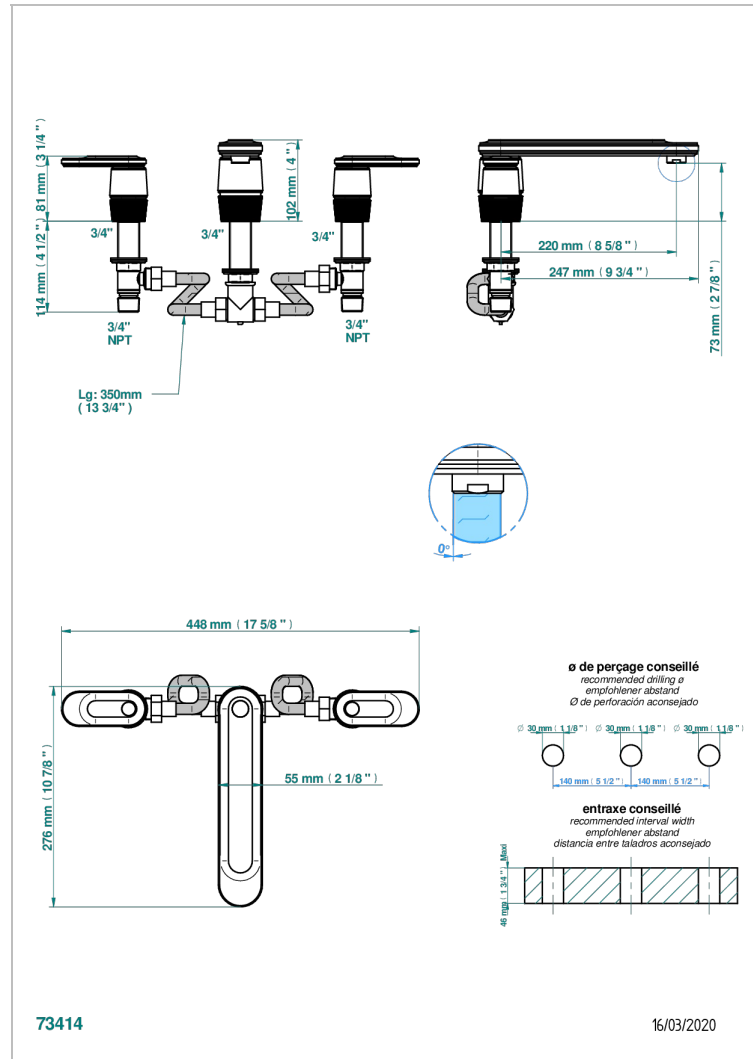

CORVAIR HOWLITE CON MANETAS

U8G-25SG

Batería 3 agujeros de bañera, caño super goliath

THG
PARIS

CARACTERÍSTICAS

- ACS : 18ACCLY403
- NF : NF EN 200 - IID/A - Chrome

ESPECIFICACIONES TÉCNICAS

- Reconnmandé : 3 bars (max. 5 bars) - Advised : 43,5 psi (max. 72 psi)
- Bec : 35 l/min à 3 bars
- Spout : 9.26 gpm at 43.5 psi