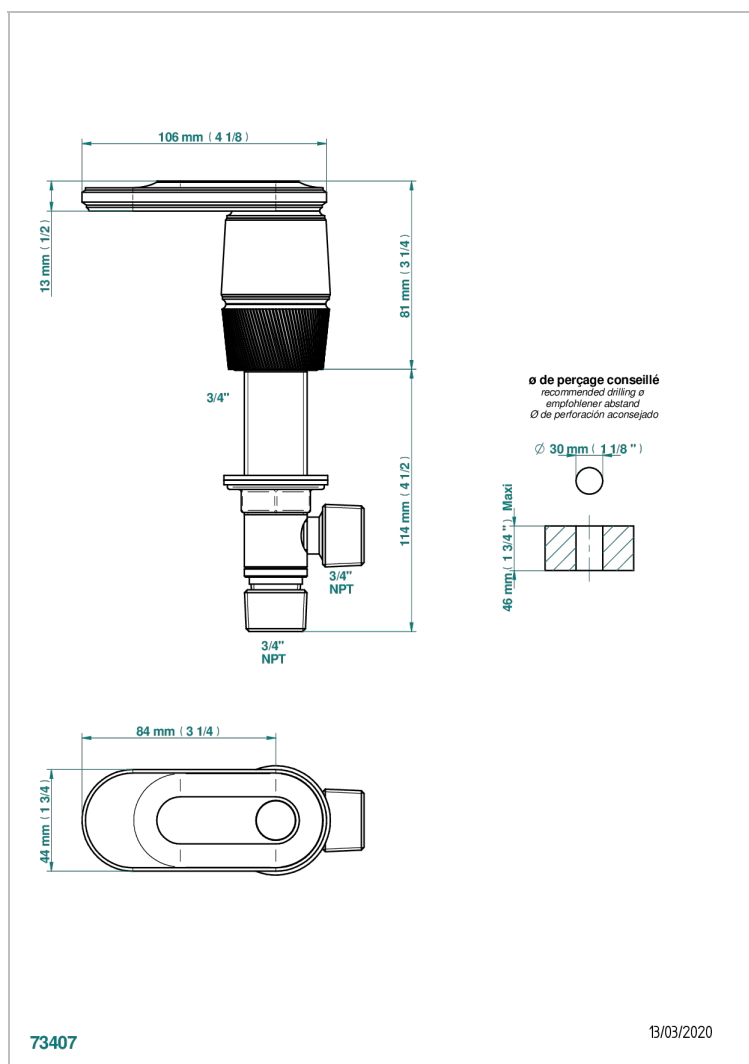

CORVAIR HOWLITE CON MANETAS

U8G-36/HUS

Côté sur gorge 3/4" côté chaud tête 1/4 tour droite, standard américain

THG[®]
PARIS

CARACTERÍSTICAS

- ASME : ASME A112.18.1-2011/CSA B125.1-11

ESTÁNDAR

ACABADOS DISPONIBLES