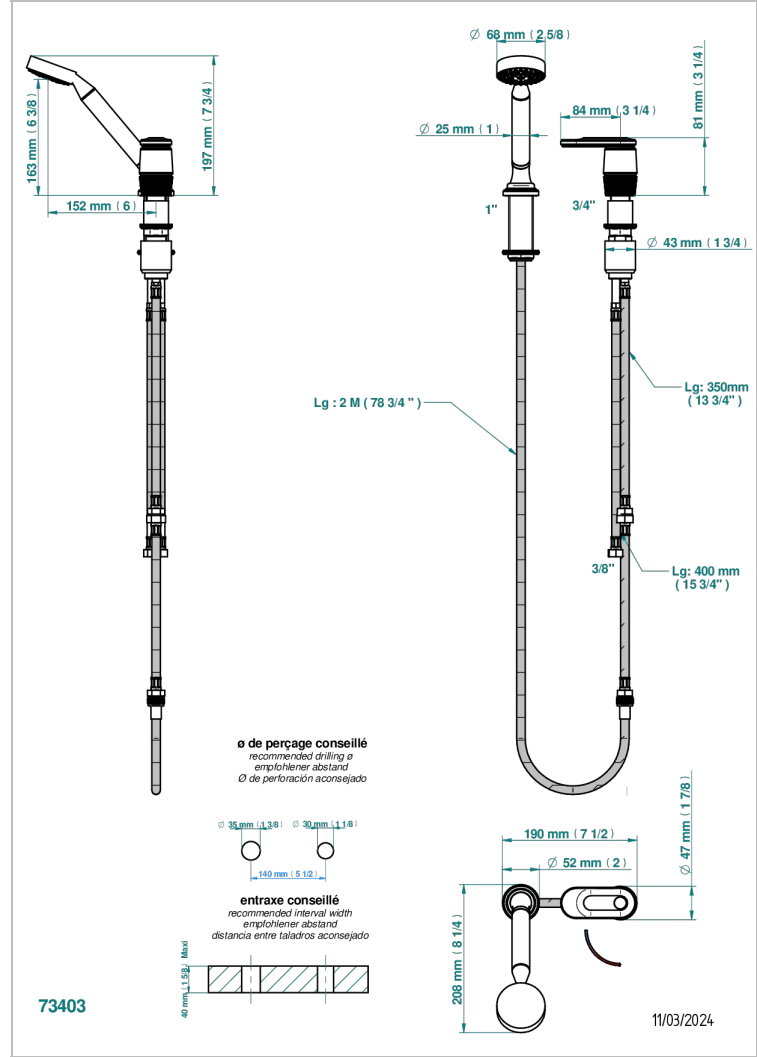

CORVAIR HOWLITE CON MANETAS

U8G-6532/60A

Kit monomando de peluquería : monomando con cartucho progresivo, con teleducha sobre encimera, mando de estilo, soporte y flexo de 2m

CARACTERÍSTICAS

- ACS : 22ACCLY009

ESPECIFICACIONES TÉCNICAS

- Recommandé : 3 bars (max. 5 bars) - Advised : 43,5 psi (max. 72 psi)
- 9,5 l/min à 3 bars (2.5 gpm at 43.5 psi)

ESTÁNDAR

ACABADOS DISPONIBLES

- Bronce claro - D01
- Cerámica negra mate - D30
- Cromo - A02
- Cromo mate - C02
- Dorado - F01
- Dorado mate - F07

- Dorado pálido - F30
- Dorado pálido mate (sin barniz) - F31
- Níquel - B01
- Níquel mate - C01
- Pvd blush - H62
- Pvd blush mate - H60

- Pvd color latón - H49
- Pvd color latón mate - H50
- Pvd color níquel - H55
- Pvd color níquel mate - H56
- Pvd color oro - H52
- Pvd color oro mate - H53