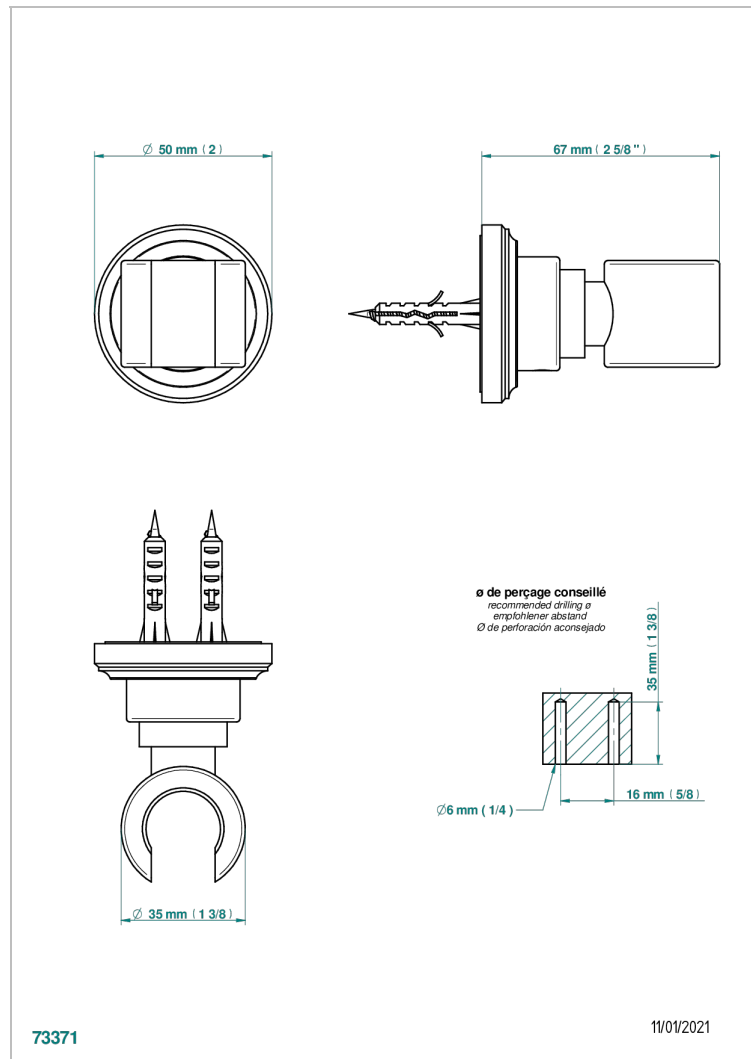

CORVAIR HOWLITE A MANETTES

U8G-53F

Crochet mural fixe pour douchette

THG[®]
PARIS

CARACTÉRISTIQUES

- Corvaire Howlite à manettes
- Crochet mural fixe pour douchette

FINITIONS DISPONIBLES

Bronze clair - D01
Chromé - A02
Chromé mat - C02
Doré brillant - F01
Doré mat - F07
Nickel brillant - B01

Nickel mat - C01
Noir mat céramique - D30
Or pâle - F30
Or pâle mat - F31
Pvd blush - H62
Pvd blush mat - H60

Pvd couleur bronze brown - F33
Pvd couleur bronze brown - mat - F34
Pvd couleur doré - H52
Pvd couleur doré mat - H53
Pvd couleur laitton - H49
Pvd couleur laitton mat - H50