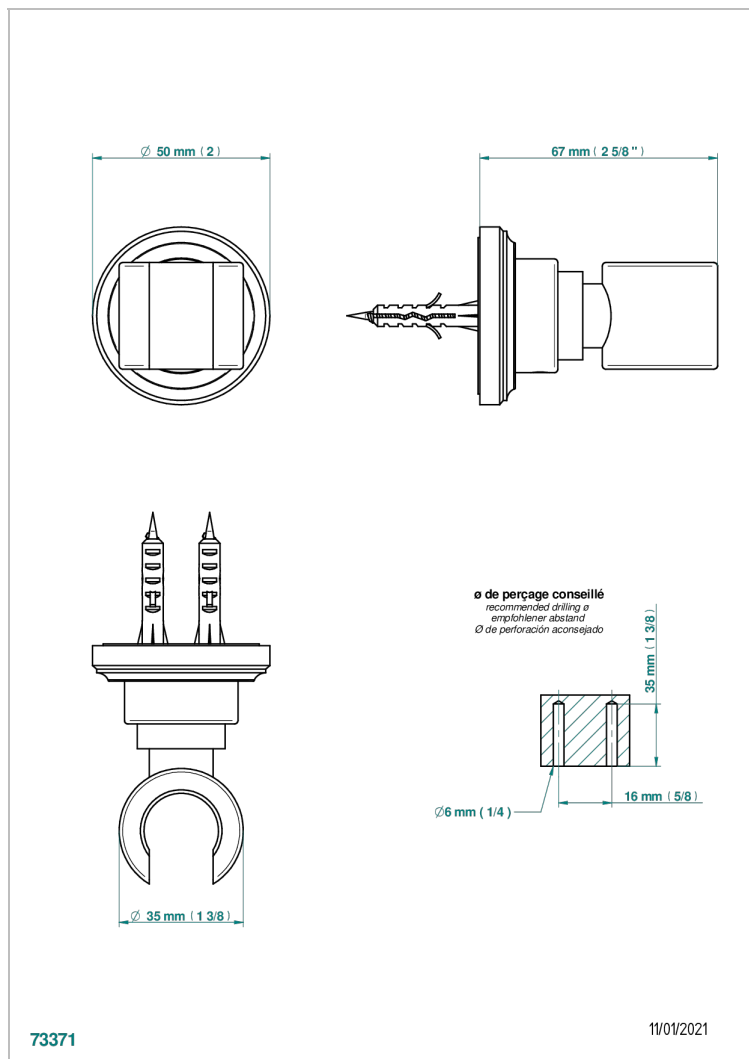

# CORVAIR HOWLITE CON MANETAS

U8G-53F

Soporte fijo mural para teleducha

THG<sup>®</sup>  
PARIS

## CARACTERÍSTICAS

- Corvaire Howlite con manetas
- Soporte fijo mural para teleducha