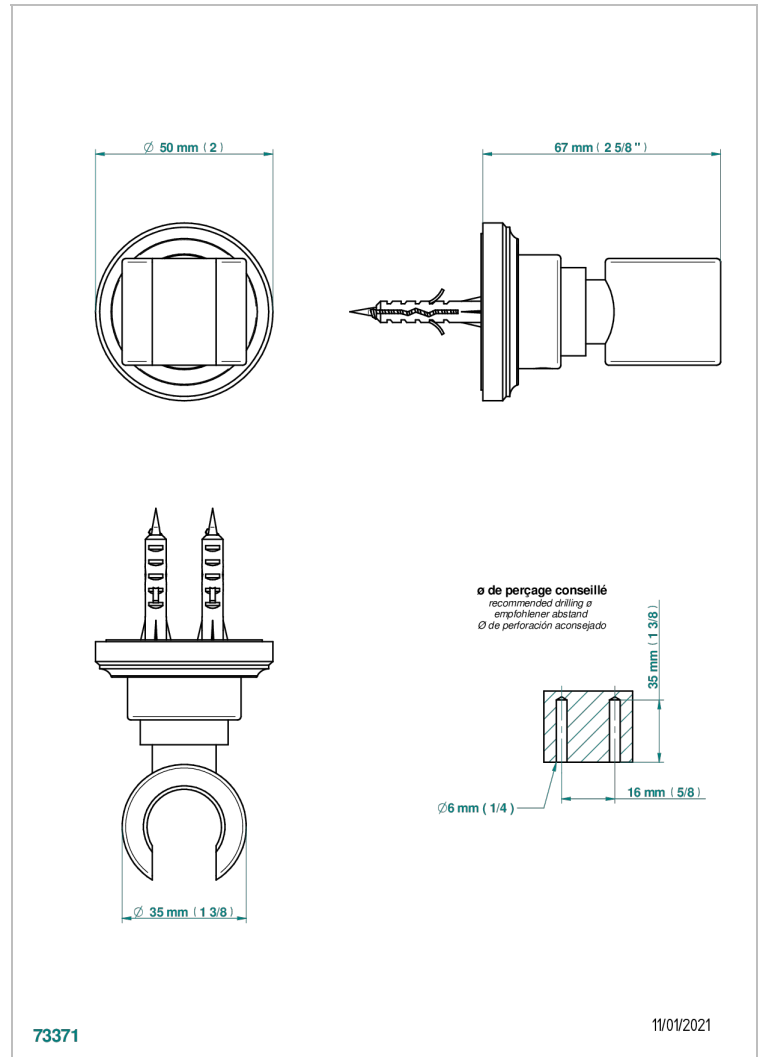

CORVAIR A MANETTES

U8E-53F

Crochet mural fixe pour douchette

THG[®]
PARIS

73371

11/01/2021

CARACTÉRISTIQUES

- Corvaire à manettes
- Crochet mural fixe pour douchette

FINITIONS DISPONIBLES

Bronze clair - D01
Chromé - A02
Chromé insert doré - GA1
Chromé mat - C02
Doré brillant - F01
Doré mat - F07

Nickel brillant - B01
Nickel mat - C01
Noir mat céramique - D30
Or pâle - F30
Or pâle mat - F31
Pvd blush - H62