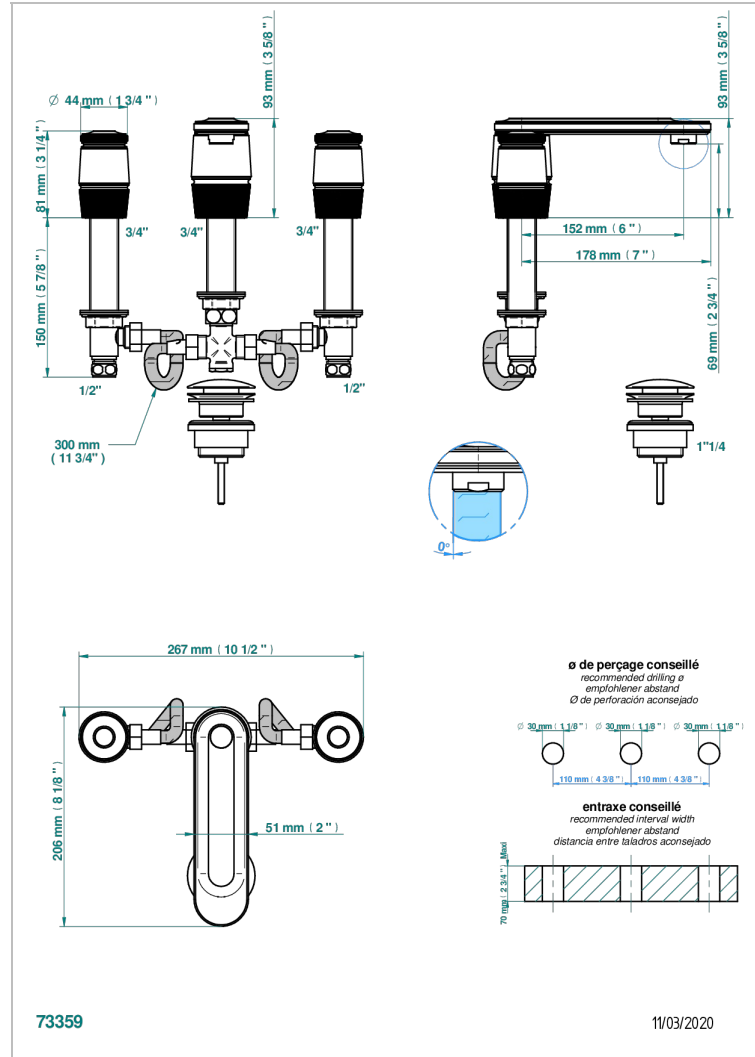

CORVAIR HOWLITE

U8F-151M

Batería americana de lavabo 1/2"- llaves con cuerpo largo con vaciador

THG[®]
PARIS

CARACTERÍSTICAS

- ACS : 18ACCLY393
- NF : NF EN 200 - IA - Chrome

ESTÁNDAR

ESPECIFICACIONES TÉCNICAS

- Reconnmandé : 3 bars (max. 5 bars) - Advised : 43,5 psi (max. 72 psi)
- 15 l/min à 3 bars (4 gpm at 43.5 psi)

ACABADOS DISPONIBLES

Bronce claro - D01
Cerámica negra mate - D30
Cromo - A02
Cromo mate - C02
Dorado - F01
Dorado mate - F07