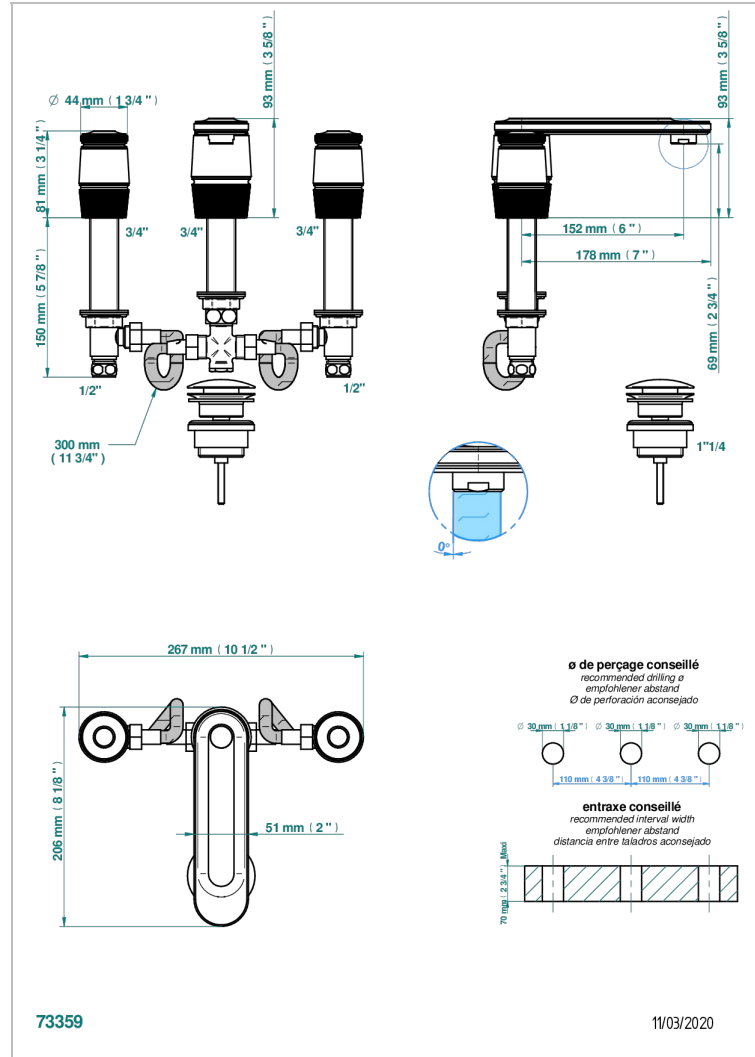

# CORVAIR HOWLITE

U8F-151M

Batería americana de lavabo 1/2"- llaves con cuerpo largo con vaciador

THG<sup>®</sup>  
PARIS

## CARACTERÍSTICAS

- ACS : 18ACCLY393
- NF : NF EN 200 - IA - Chrome