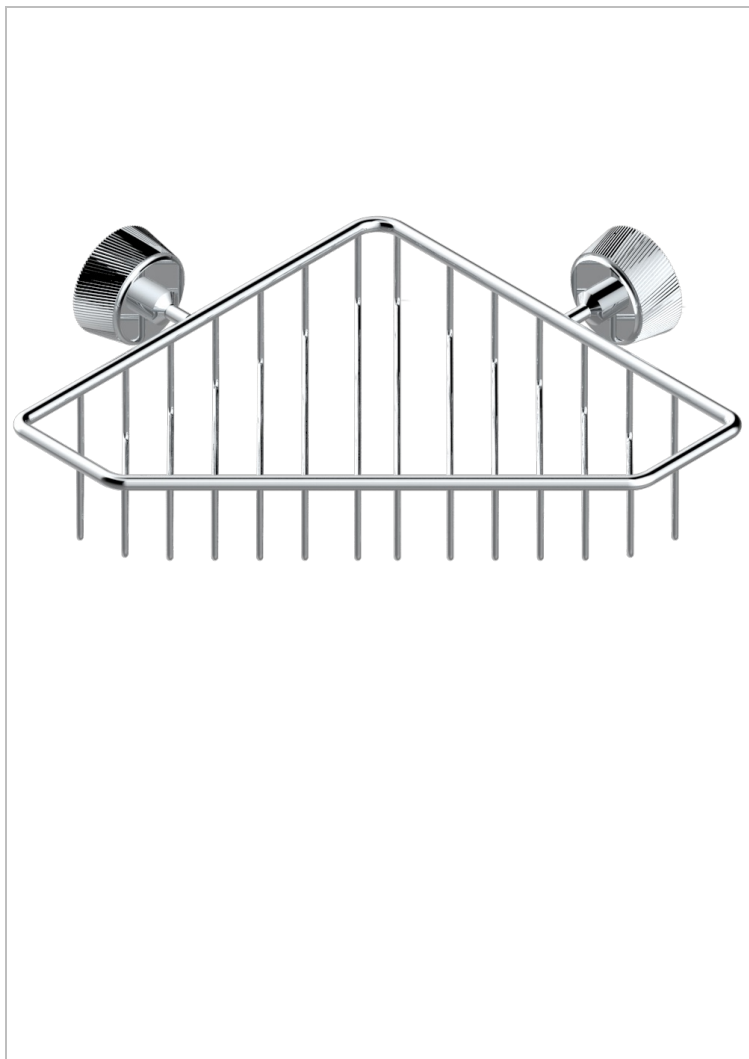

CORVAIR FIOR DI BOSCO A MANETTES

U8L-3623

Porte-savon fil d'angle 200x200 mm avec rosaces

THG[®]
PARIS

CARACTÉRISTIQUES

- Corvoir Fior di Bosco à manettes
- Porte-savon fil d'angle 200x200 mm avec rosaces

FINITIONS DISPONIBLES

Bronze clair - D01
Chromé - A02
Chromé mat - C02
Doré brillant - F01
Doré mat - F07
Nickel brillant - B01

Nickel mat - C01
Noir mat céramique - D30
Or pâle - F30
Or pâle mat - F31
Pvd blush - H62
Pvd blush mat - H60