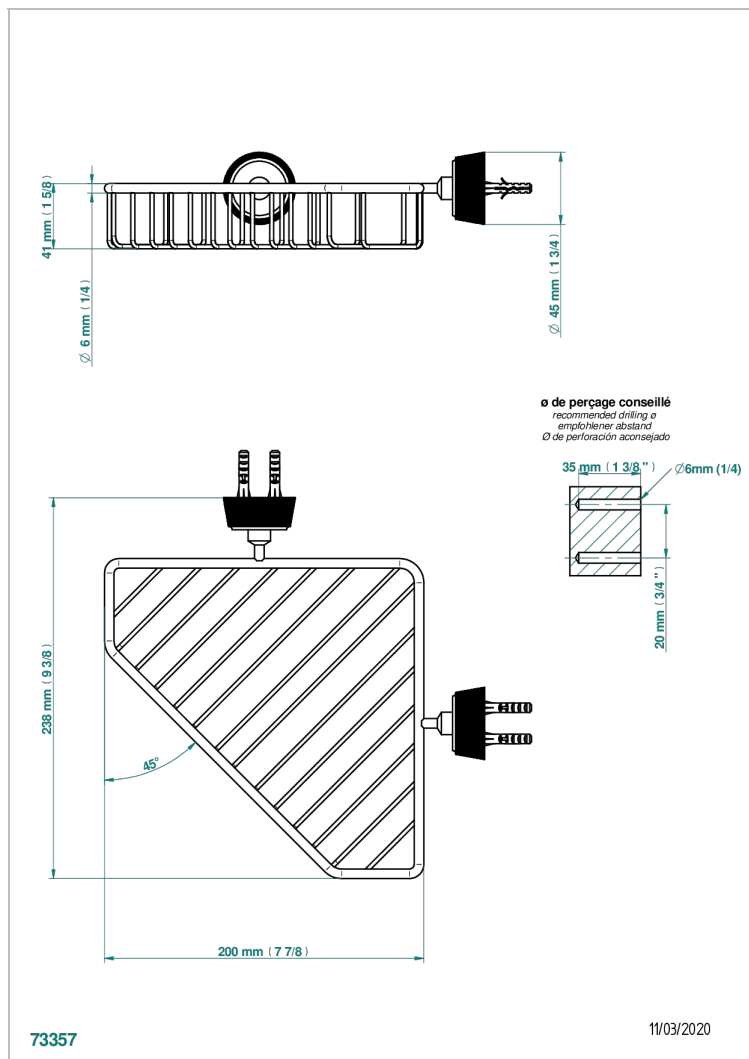

CORVAIR FIOR DI BOSCO A MANETTES

U8L-3623

Porte-savon fil d'angle 200x200 mm avec rosaces

THG[®]
PARIS

CARACTÉRISTIQUES

- Corvoir Fior di Bosco à manettes
- Porte-savon fil d'angle 200x200 mm avec rosaces

FINITIONS DISPONIBLES

Bronze clair - D01
Chromé - A02
Chromé mat - C02
Doré brillant - F01
Doré mat - F07
Nickel brillant - B01

Nickel mat - C01
Noir mat céramique - D30
Or pâle - F30
Or pâle mat - F31
Pvd blush - H62
Pvd blush mat - H60