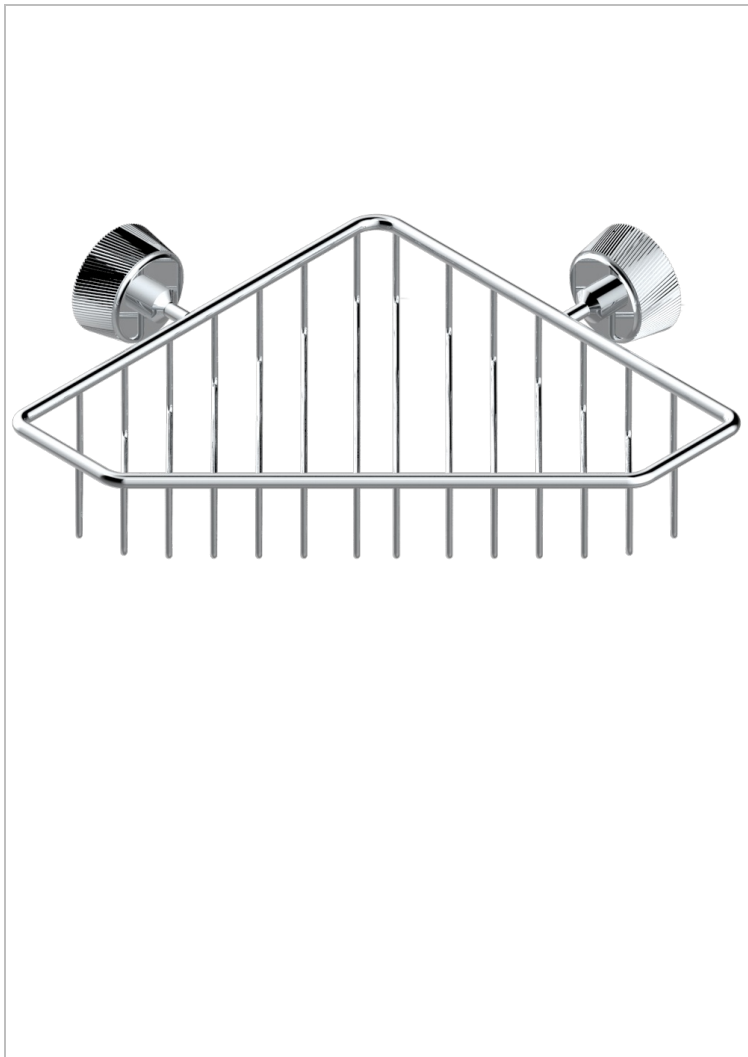

CORVAIR FIOR DI BOSCO CON MANETAS

U8L-3623

Jabonera

THG[®]
PARIS

CARACTERÍSTICAS

- Corvaire Fior di Bosco con manetas
- Jabonera

ACABADOS DISPONIBLES

Bronce claro - D01
Cerámica negra mate - D30
Cromo - A02
Cromo mate - C02
Dorado - F01
Dorado mate - F07

Dorado pálido - F30
Dorado pálido mate (sin barniz) - F31
Niquel - B01
Niquel mate - C01
Pvd blush - H62
Pvd blush mate - H60

Pvd color latón - H49
Pvd color latón mate - H50
Pvd color níquel - H55
Pvd color níquel mate - H56
Pvd color oro - H52
Pvd color oro mate - H53