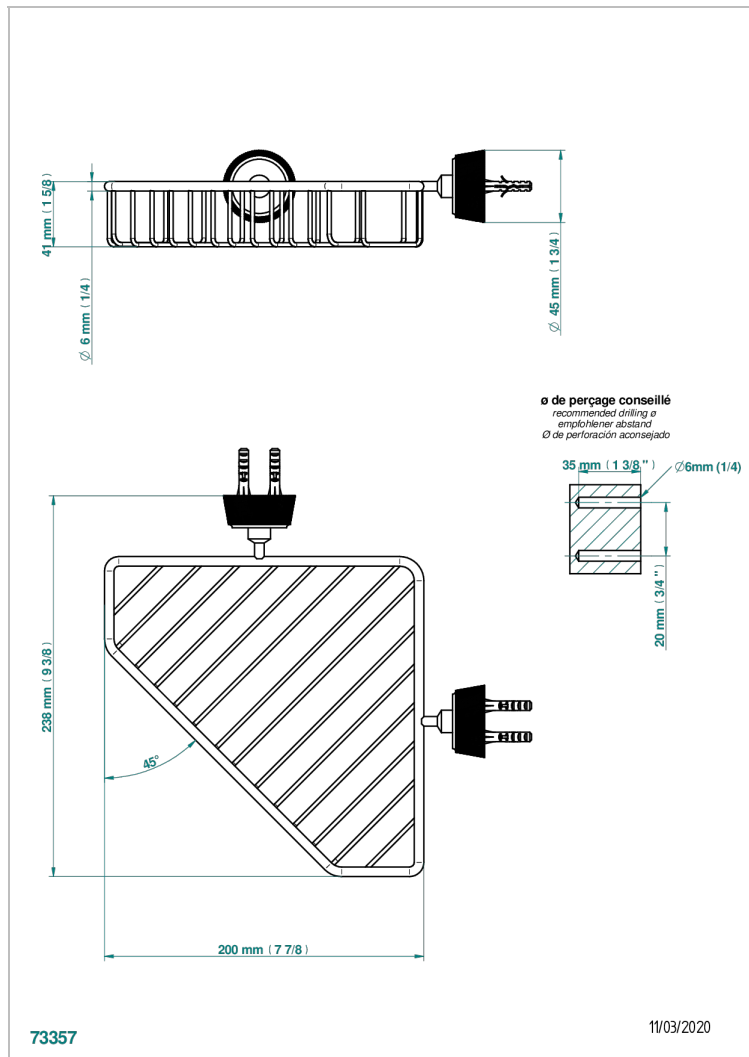

CORVAIR FIOR DI BOSCO CON MANETAS

U8L-3623

Jabonera

THG[®]
PARIS

CARACTERÍSTICAS

- Corvaire Fior di Bosco con manetas
- Jabonera

ACABADOS DISPONIBLES

Bronce claro - D01
Cerámica negra mate - D30
Cromo - A02
Cromo mate - C02
Dorado - F01
Dorado mate - F07