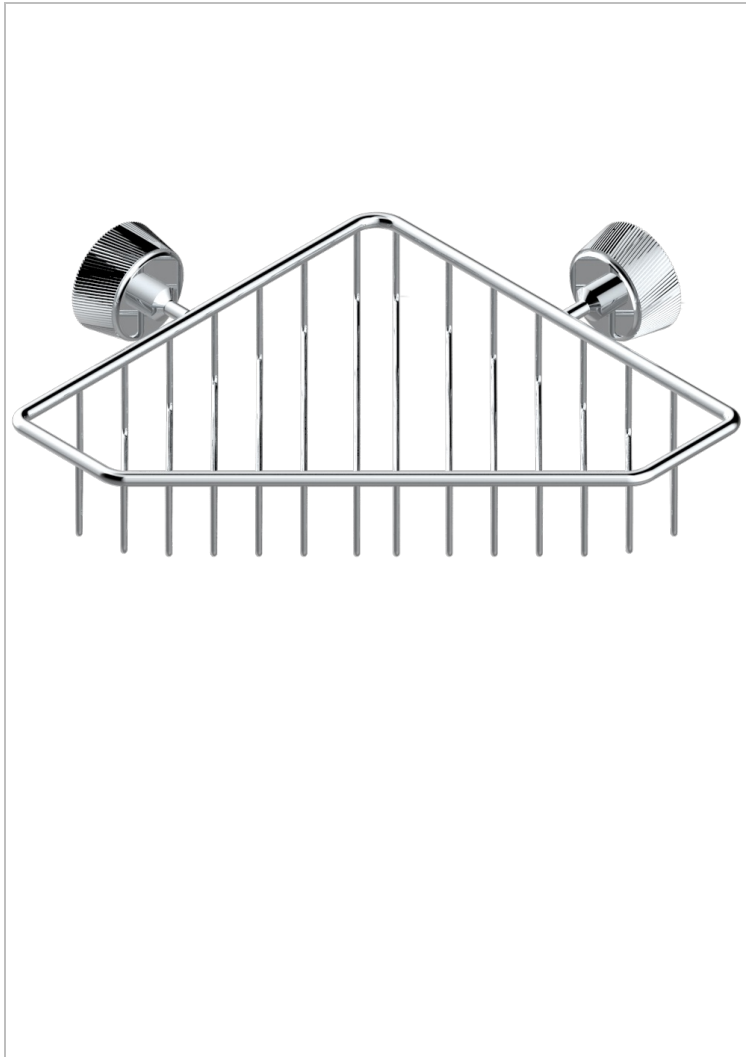

CORVAIR FIOR DI BOSCO

U8K-3623

Porte-savon fil d'angle 200x200 mm avec rosaces

THG[®]
PARIS

CARACTÉRISTIQUES

- Corvoir Fior di Bosco
- Porte-savon fil d'angle 200x200 mm avec rosaces

FINITIONS DISPONIBLES

Bronze clair - D01
Chromé - A02
Chromé mat - C02
Doré brillant - F01
Doré mat - F07
Nickel brillant - B01

Nickel mat - C01
Noir mat céramique - D30
Or pâle - F30
Or pâle mat - F31
Pvd blush - H62
Pvd blush mat - H60

Pvd couleur bronze brown - F33
Pvd couleur bronze brown - mat - F34
Pvd couleur doré - H52
Pvd couleur doré mat - H53
Pvd couleur laiton - H49
Pvd couleur laiton mat - H50