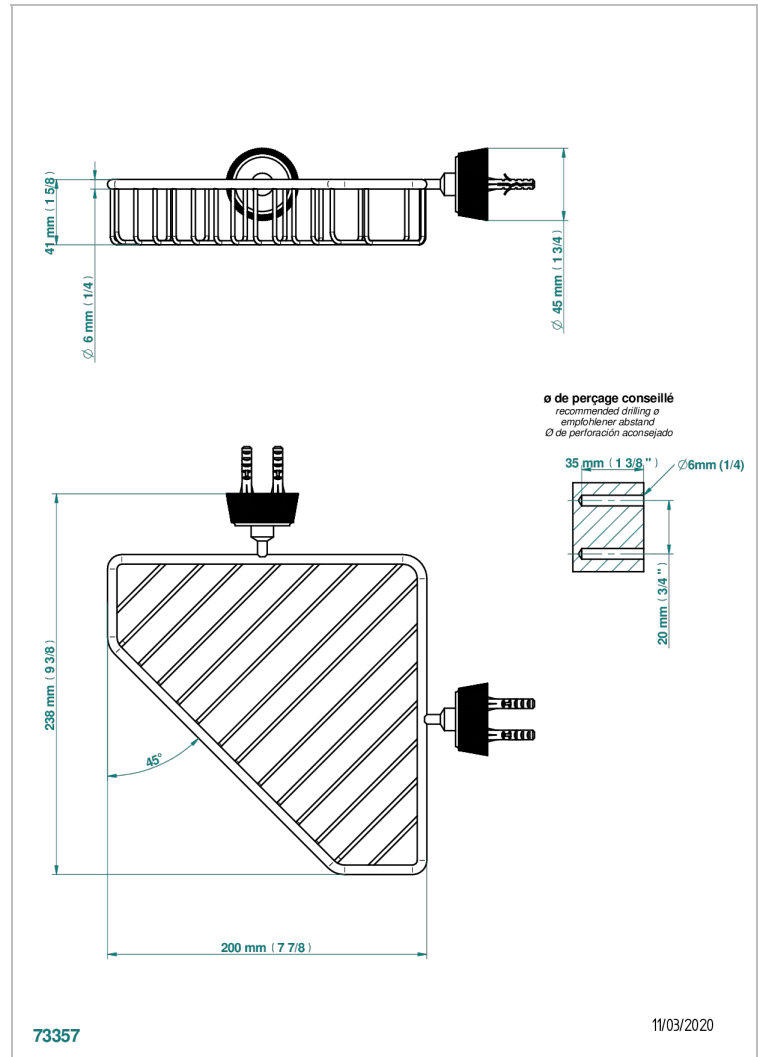

CORVAIR FIOR DI BOSCO

U8K-3623

Porte-savon fil d'angle 200x200 mm avec rosaces

THG[®]
PARIS

CARACTÉRISTIQUES

- Corvoir Fior di Bosco
- Porte-savon fil d'angle 200x200 mm avec rosaces

FINITIONS DISPONIBLES

Bronze clair - D01
Chromé - A02
Chromé mat - C02
Doré brillant - F01
Doré mat - F07
Nickel brillant - B01

Nickel mat - C01
Noir mat céramique - D30
Or pâle - F30
Or pâle mat - F31
Pvd blush - H62
Pvd blush mat - H60

Pvd couleur bronze brown - F33
Pvd couleur bronze brown - mat - F34
Pvd couleur doré - H52
Pvd couleur doré mat - H53
Pvd couleur laiton - H49
Pvd couleur laiton mat - H50