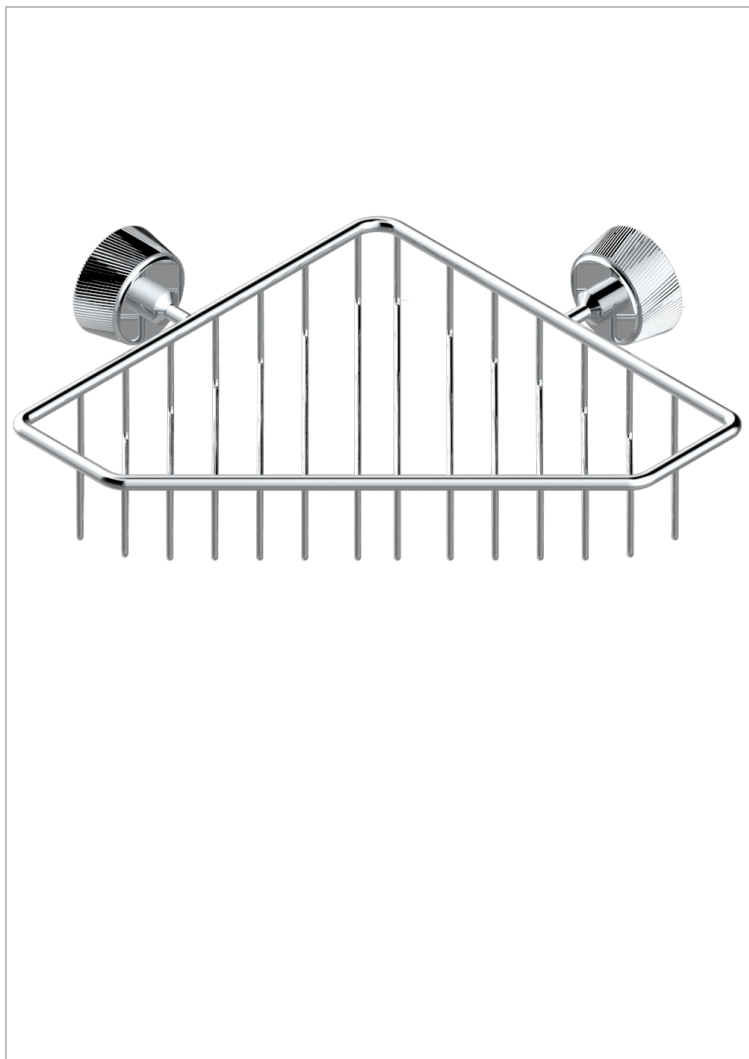

CORVAIR PORTORO A MANETTES

U8J-3623

Porte-savon fil d'angle 200x200 mm avec rosaces

THG[®]
PARIS

CARACTÉRISTIQUES

- Corvaair Portoro à manettes
- Porte-savon fil d'angle 200x200 mm avec rosaces

FINITIONS DISPONIBLES

Bronze clair - D01
Chromé - A02
Chromé mat - C02
Doré brillant - F01
Doré mat - F07
Nickel brillant - B01

Nickel mat - C01
Noir mat céramique - D30
Or pâle - F30
Or pâle mat - F31
Pvd blush - H62
Pvd blush mat - H60