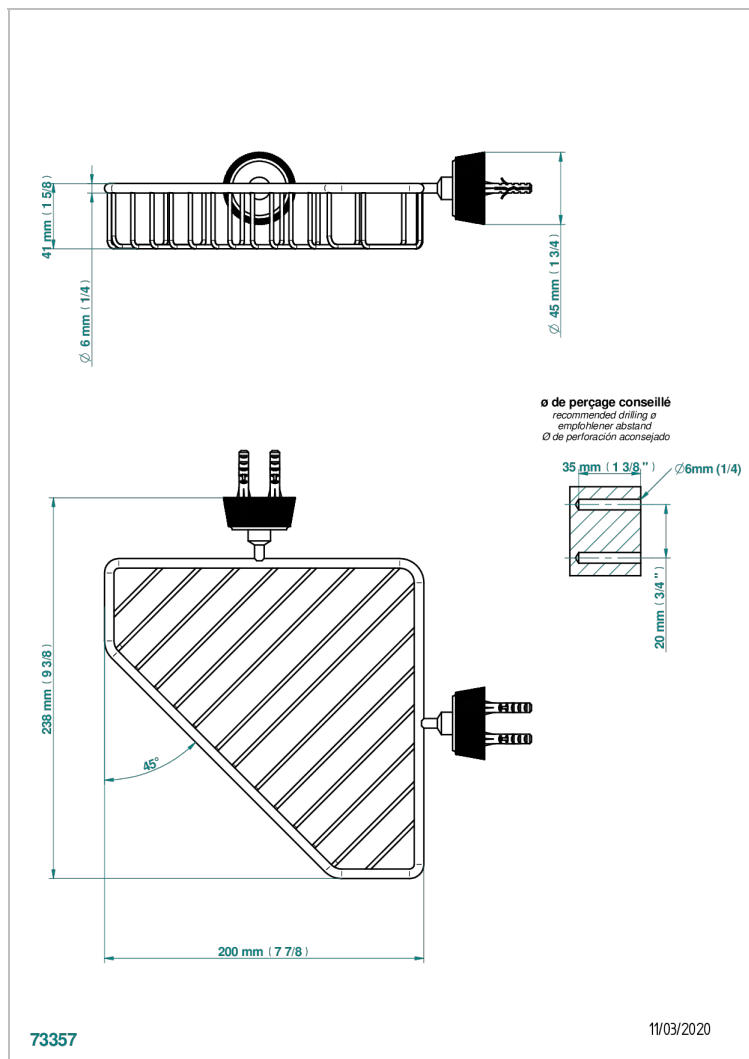

CORVAIR PORTORO A MANETTES

U8J-3623

Porte-savon fil d'angle 200x200 mm avec rosaces

THG[®]
PARIS

CARACTÉRISTIQUES

- Corvaair Portoro à manettes
- Porte-savon fil d'angle 200x200 mm avec rosaces

FINITIONS DISPONIBLES

Bronze clair - D01
Chromé - A02
Chromé mat - C02
Doré brillant - F01
Doré mat - F07
Nickel brillant - B01

Nickel mat - C01
Noir mat céramique - D30
Or pâle - F30
Or pâle mat - F31
Pvd blush - H62
Pvd blush mat - H60