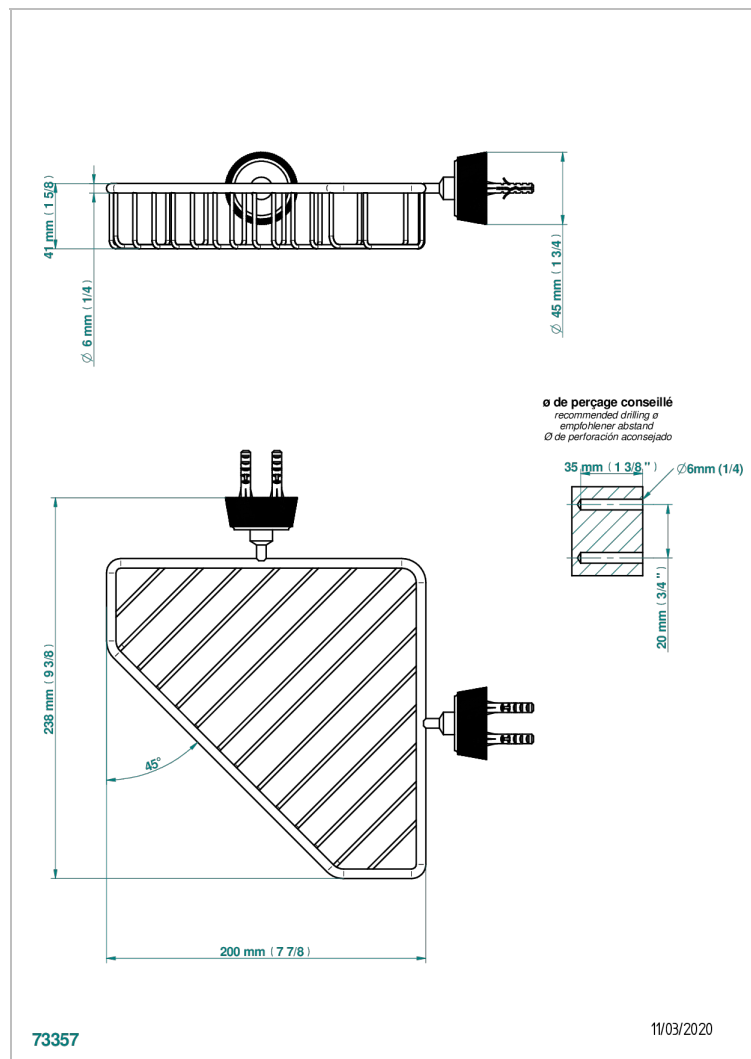

CORVAIR PORTORO CON MANETAS

U8J-3623

Jabonera

THG[®]
PARIS

CARACTERÍSTICAS

- Corvair Portoro con manetas
- Jabonera

ACABADOS DISPONIBLES

Bronce claro - D01
Cerámica negra mate - D30
Cromo - A02
Cromo mate - C02
Dorado - F01
Dorado mate - F07