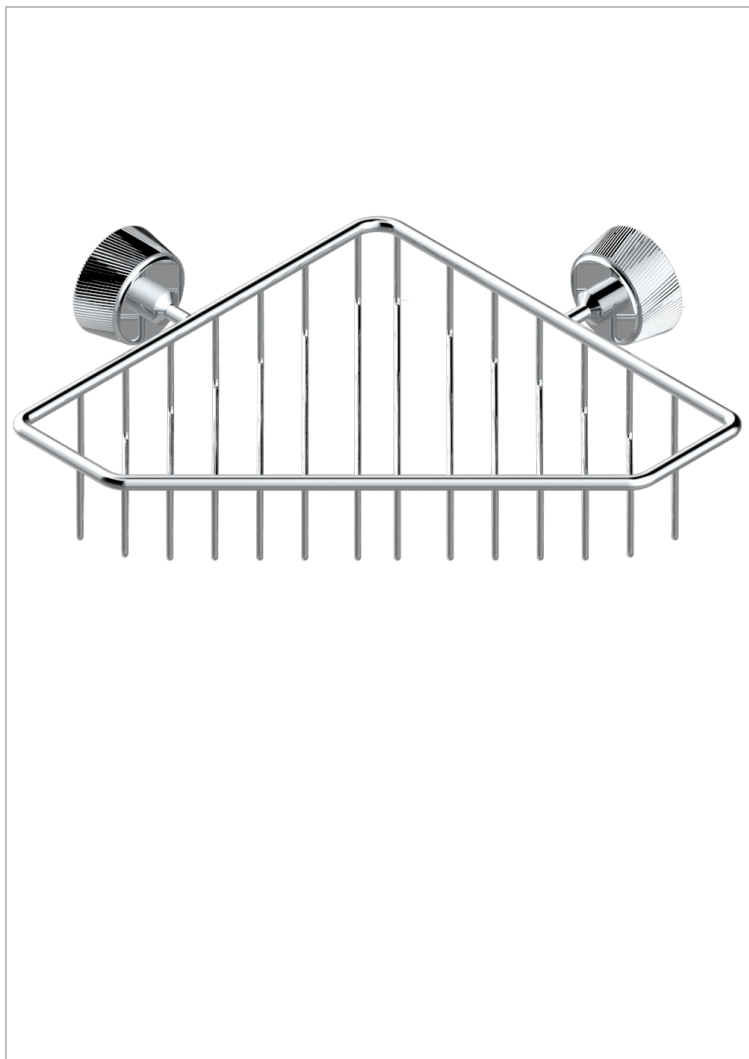

CORVAIR PORTORO CON MANETAS

U8J-3623

Jabonera

THG[®]
PARIS

CARACTERÍSTICAS

- Corvair Portoro con manetas
- Jabonera

ACABADOS DISPONIBLES

Bronce claro - D01
Cerámica negra mate - D30
Cromo - A02
Cromo mate - C02
Dorado - F01
Dorado mate - F07

Dorado pálido - F30
Dorado pálido mate (sin barniz) - F31
Niquel - B01
Niquel mate - C01
Pvd blush - H62
Pvd blush mate - H60

Pvd color latón - H49
Pvd color latón mate - H50
Pvd color níquel - H55
Pvd color níquel mate - H56
Pvd color oro - H52
Pvd color oro mate - H53