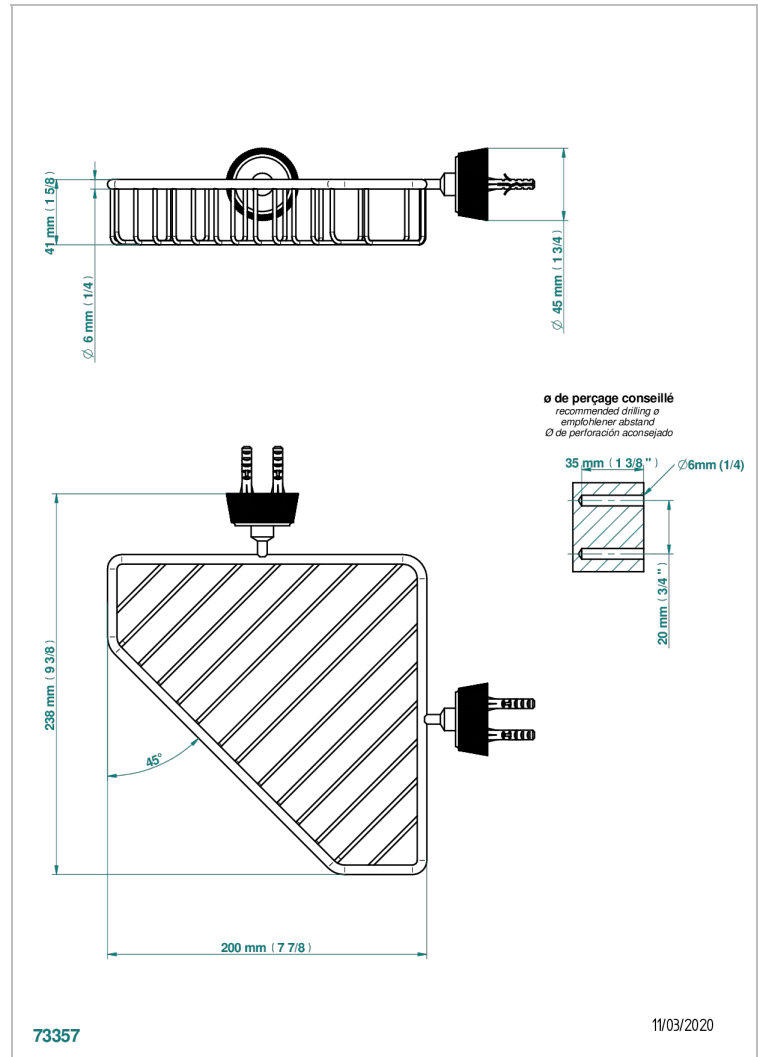

CORVAIR PORTORO

U8H-3623

Porte-savon fil d'angle 200x200 mm avec rosaces

THG[®]
PARIS

CARACTÉRISTIQUES

- Corvaair Portoro
- Porte-savon fil d'angle 200x200 mm avec rosaces

FINITIONS DISPONIBLES

Bronze clair - D01
Chromé - A02
Chromé mat - C02
Doré brillant - F01
Doré mat - F07
Nickel brillant - B01

Nickel mat - C01
Noir mat céramique - D30
Or pâle - F30
Or pâle mat - F31
Pvd blush - H62
Pvd blush mat - H60

Pvd couleur bronze brown - F33
Pvd couleur bronze brown - mat - F34
Pvd couleur doré - H52
Pvd couleur doré mat - H53
Pvd couleur laiton - H49
Pvd couleur laiton mat - H50