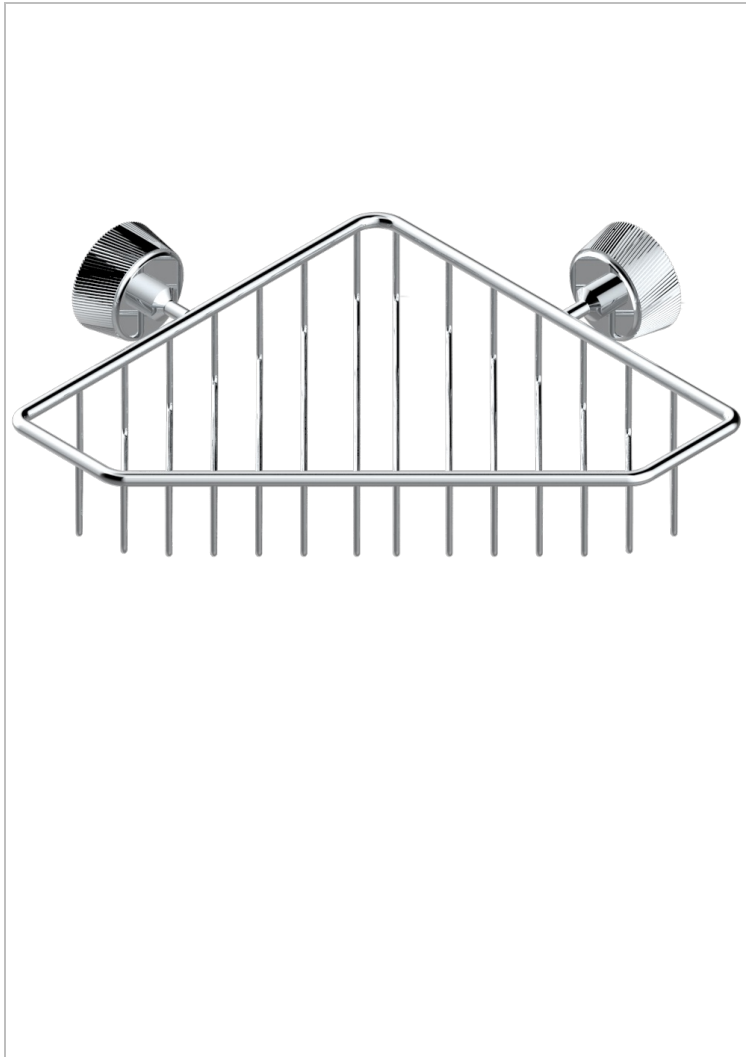

CORVAIR PORTORO

U8H-3623

Porte-savon fil d'angle 200x200 mm avec rosaces

THG[®]
PARIS

CARACTÉRISTIQUES

- Corvaair Portoro
- Porte-savon fil d'angle 200x200 mm avec rosaces

FINITIONS DISPONIBLES

Bronze clair - D01
Chromé - A02
Chromé mat - C02
Doré brillant - F01
Doré mat - F07
Nickel brillant - B01

Nickel mat - C01
Noir mat céramique - D30
Or pâle - F30
Or pâle mat - F31
Pvd blush - H62
Pvd blush mat - H60

Pvd couleur bronze brown - F33
Pvd couleur bronze brown - mat - F34
Pvd couleur doré - H52
Pvd couleur doré mat - H53
Pvd couleur laiton - H49
Pvd couleur laiton mat - H50