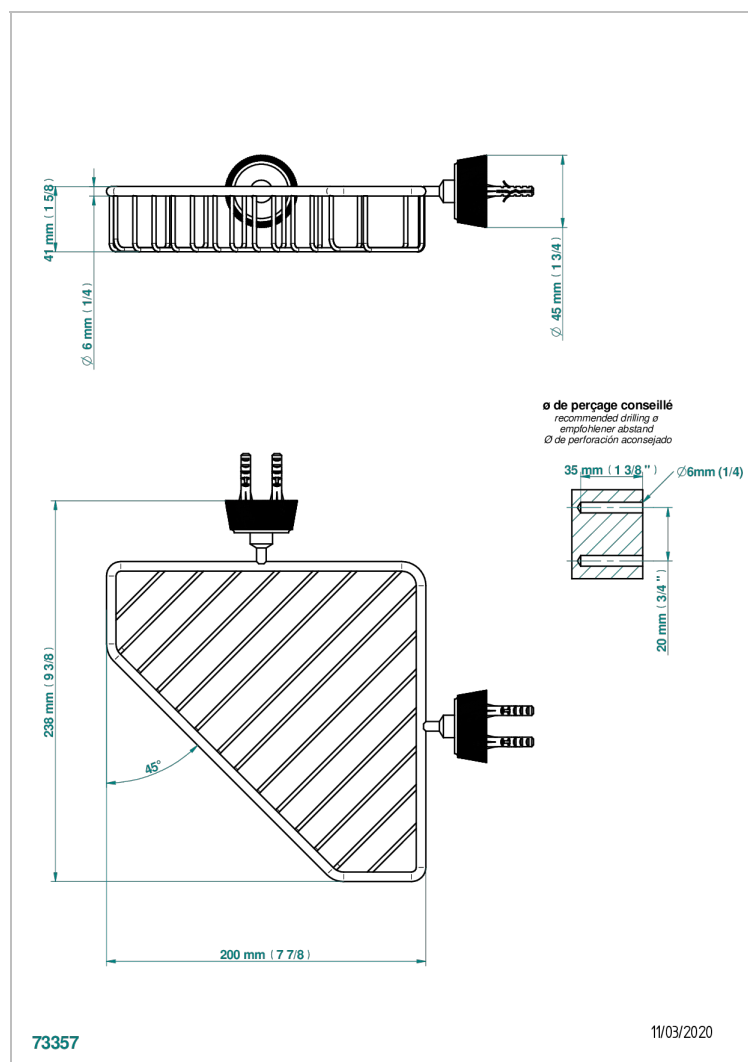

# CORVAIR HOWLITE A MANETTES

U8G-3623

Porte-savon fil d'angle 200x200 mm avec rosaces

THG<sup>®</sup>  
PARIS

## CARACTÉRISTIQUES

- Corvaire Howlite à manettes
- Porte-savon fil d'angle 200x200 mm avec rosaces