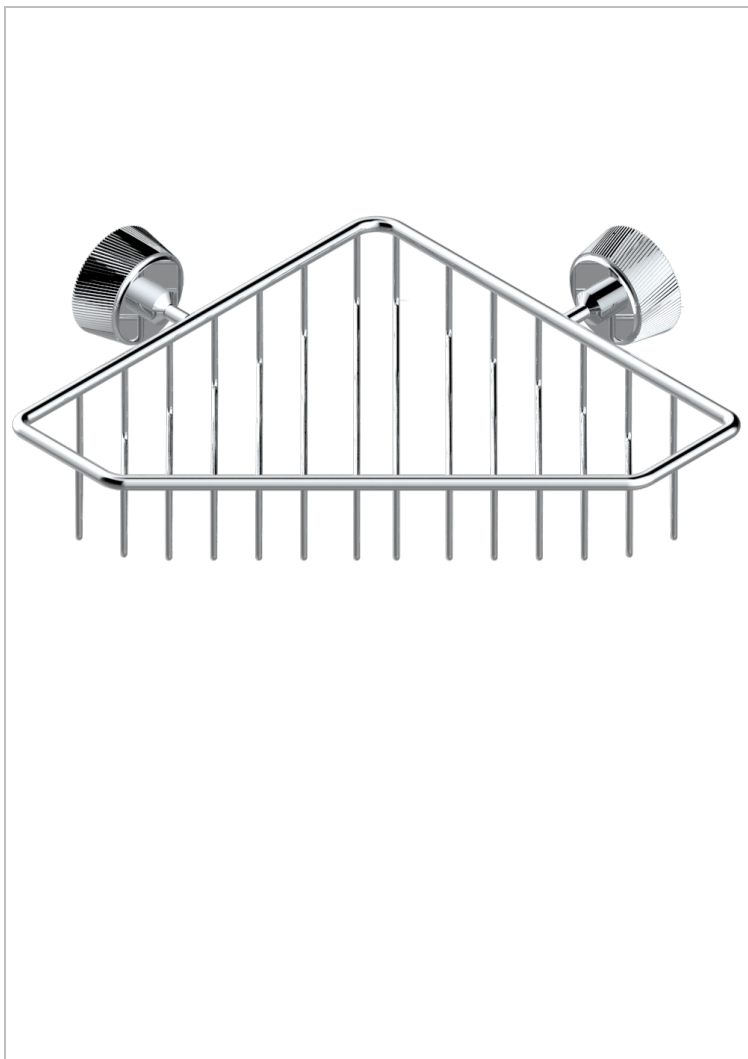

# CORVAIR HOWLITE A MANETTES

U8G-3623

Porte-savon fil d'angle 200x200 mm avec rosaces

THG<sup>®</sup>  
PARIS

## CARACTÉRISTIQUES

- Corvaire Howlite à manettes
- Porte-savon fil d'angle 200x200 mm avec rosaces

## FINITIONS DISPONIBLES

Bronze clair - D01  
Chromé - A02  
Chromé mat - C02  
Doré brillant - F01  
Doré mat - F07  
Nickel brillant - B01

Nickel mat - C01  
Noir mat céramique - D30  
Or pâle - F30  
Or pâle mat - F31  
Pvd blush - H62  
Pvd blush mat - H60