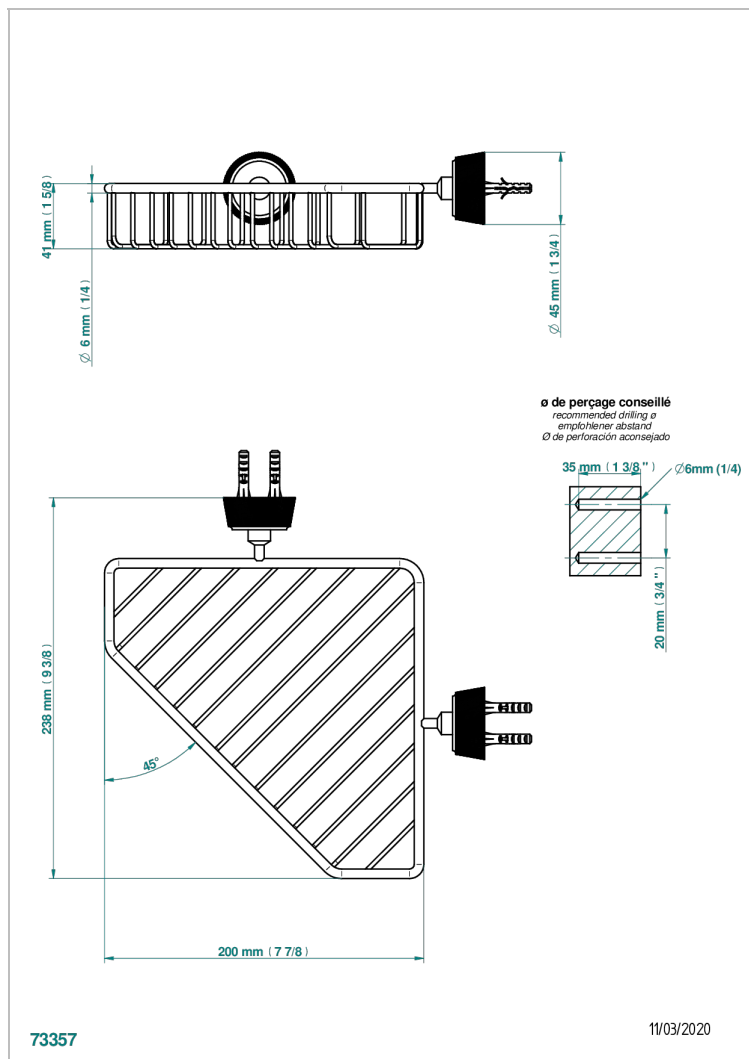

CORVAIR HOWLITE CON MANETAS

U8G-3623

Jabonera

THG[®]
PARIS

CARACTERÍSTICAS

- Corvair Howlite con manetas
- Jabonera

ACABADOS DISPONIBLES

Bronce claro - D01
Cerámica negra mate - D30
Cromo - A02
Cromo mate - C02
Dorado - F01
Dorado mate - F07