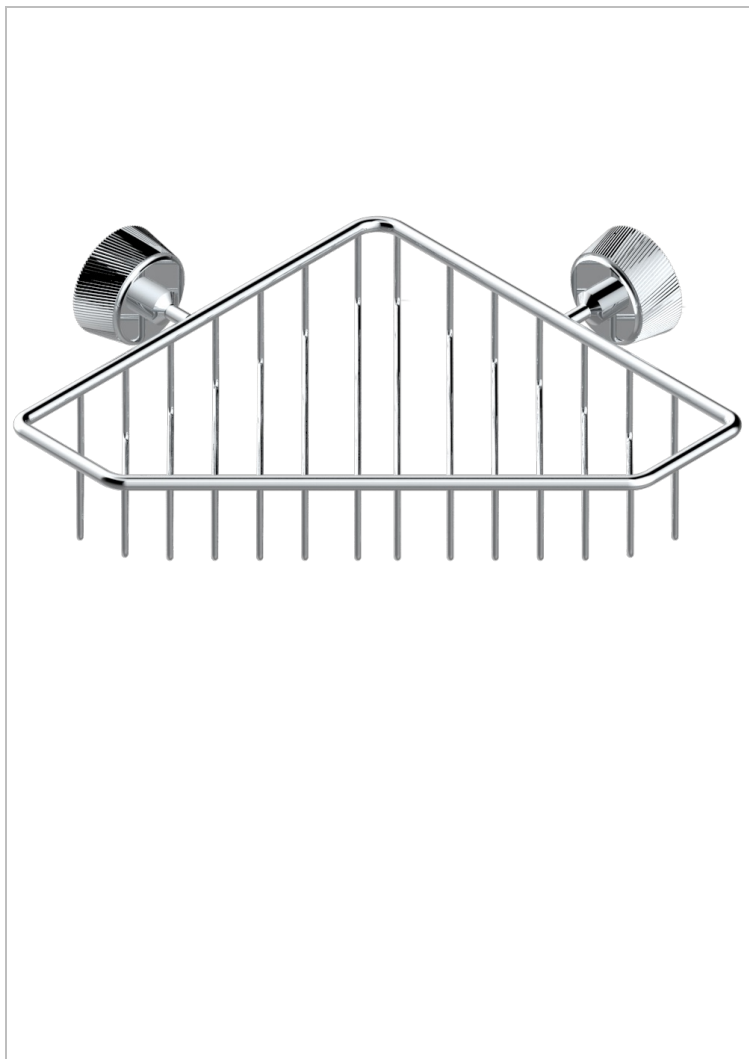

CORVAIR HOWLITE CON MANETAS

U8G-3623

Jabonera

THG[®]
PARIS

CARACTERÍSTICAS

- Corvair Howlite con manetas
- Jabonera

ACABADOS DISPONIBLES

Bronce claro - D01
Cerámica negra mate - D30
Cromo - A02
Cromo mate - C02
Dorado - F01
Dorado mate - F07

Dorado pálido - F30
Dorado pálido mate (sin barniz) - F31
Niquel - B01
Niquel mate - C01
Pvd blush - H62
Pvd blush mate - H60

Pvd color latón - H49
Pvd color latón mate - H50
Pvd color níquel - H55
Pvd color níquel mate - H56
Pvd color oro - H52
Pvd color oro mate - H53