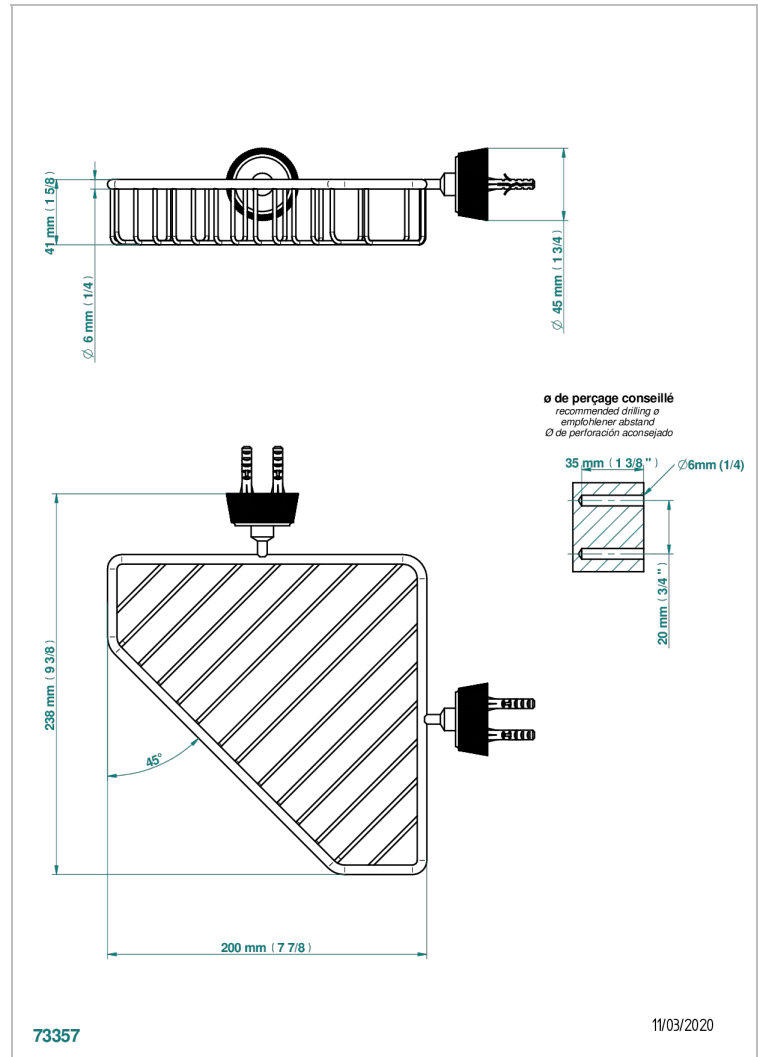

# CORVAIR HOWLITE

U8F-3623

Porte-savon fil d'angle 200x200 mm avec rosaces

THG<sup>®</sup>  
PARIS

## CARACTÉRISTIQUES

- Corvaire Howlite
- Porte-savon fil d'angle 200x200 mm avec rosaces