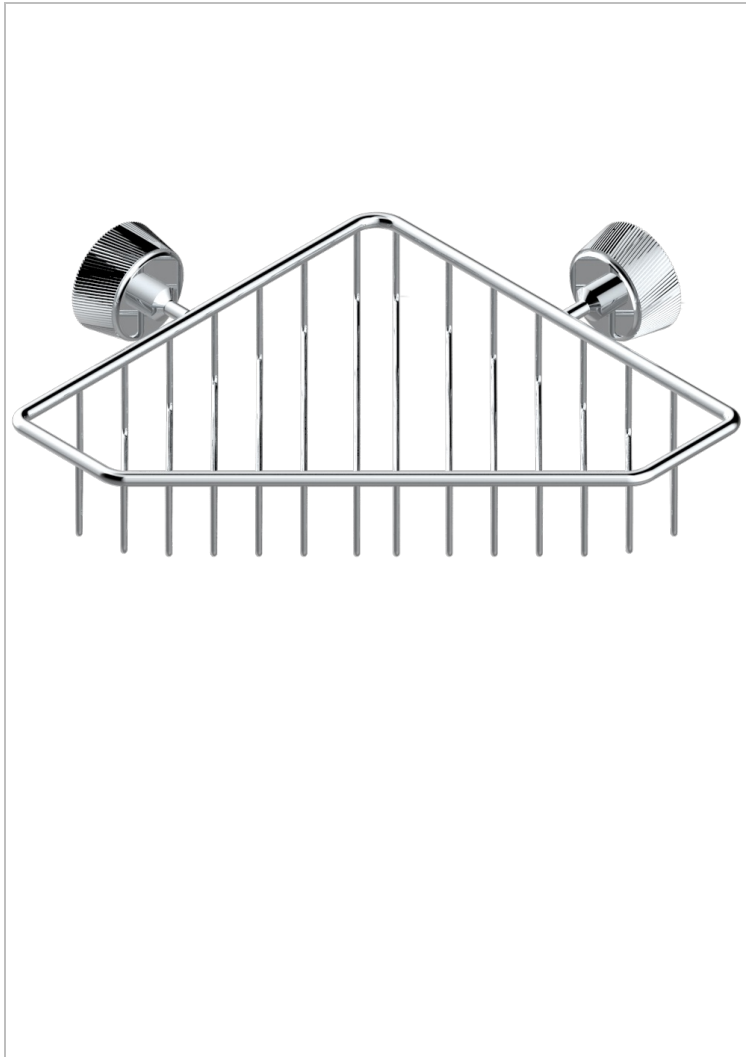

# CORVAIR HOWLITE

U8F-3623

Porte-savon fil d'angle 200x200 mm avec rosaces

THG<sup>®</sup>  
PARIS

## CARACTÉRISTIQUES

- Corvaire Howlite
- Porte-savon fil d'angle 200x200 mm avec rosaces

## FINITIONS DISPONIBLES

Bronze clair - D01  
Chromé - A02  
Chromé mat - C02  
Doré brillant - F01  
Doré mat - F07  
Nickel brillant - B01

Nickel mat - C01  
Noir mat céramique - D30  
Or pâle - F30  
Or pâle mat - F31  
Pvd blush - H62  
Pvd blush mat - H60