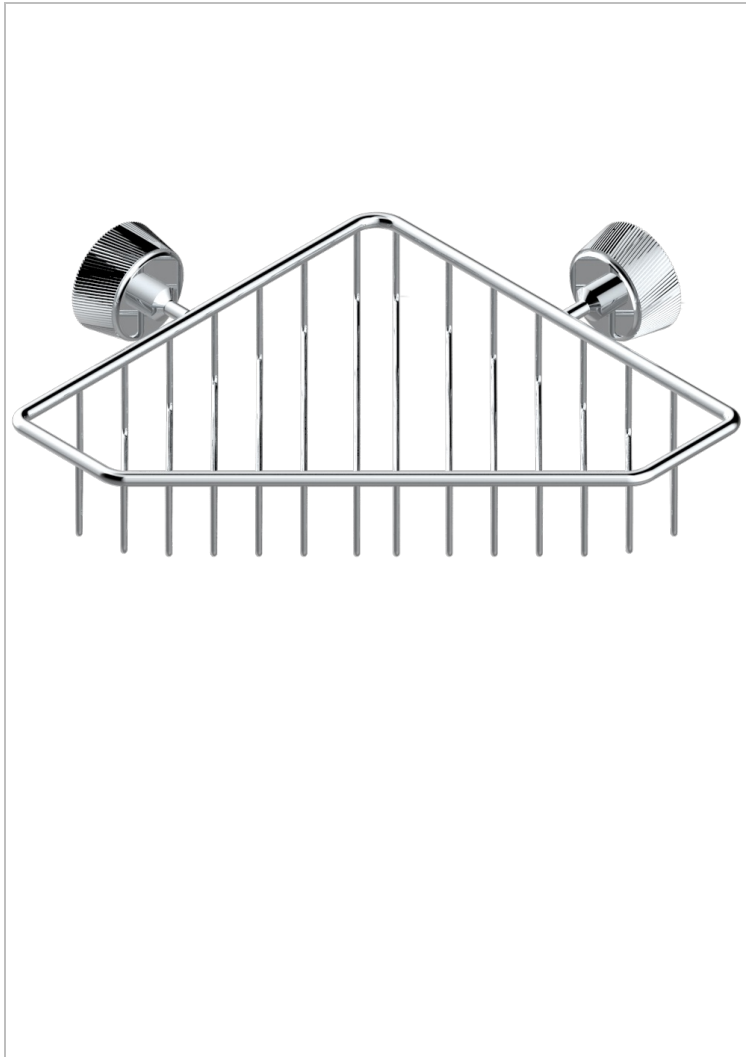

CORVAIR A MANETTES

U8E-3623

Porte-savon fil d'angle 200x200 mm avec rosaces

THG[®]
PARIS

CARACTÉRISTIQUES

- Corvaire à manettes
- Porte-savon fil d'angle 200x200 mm avec rosaces

FINITIONS DISPONIBLES

Bronze clair - D01
Chromé - A02
Chromé insert doré - GA1
Chromé mat - C02
Doré brillant - F01
Doré mat - F07

Nickel brillant - B01
Nickel mat - C01
Noir mat céramique - D30
Or pâle - F30
Or pâle mat - F31
Pvd blush - H62

Pvd blush mat - H60
Pvd couleur bronze brown - F33
Pvd couleur bronze brown - mat - F34
Pvd couleur doré - H52
Pvd couleur doré mat - H53
Pvd couleur laiton - H49