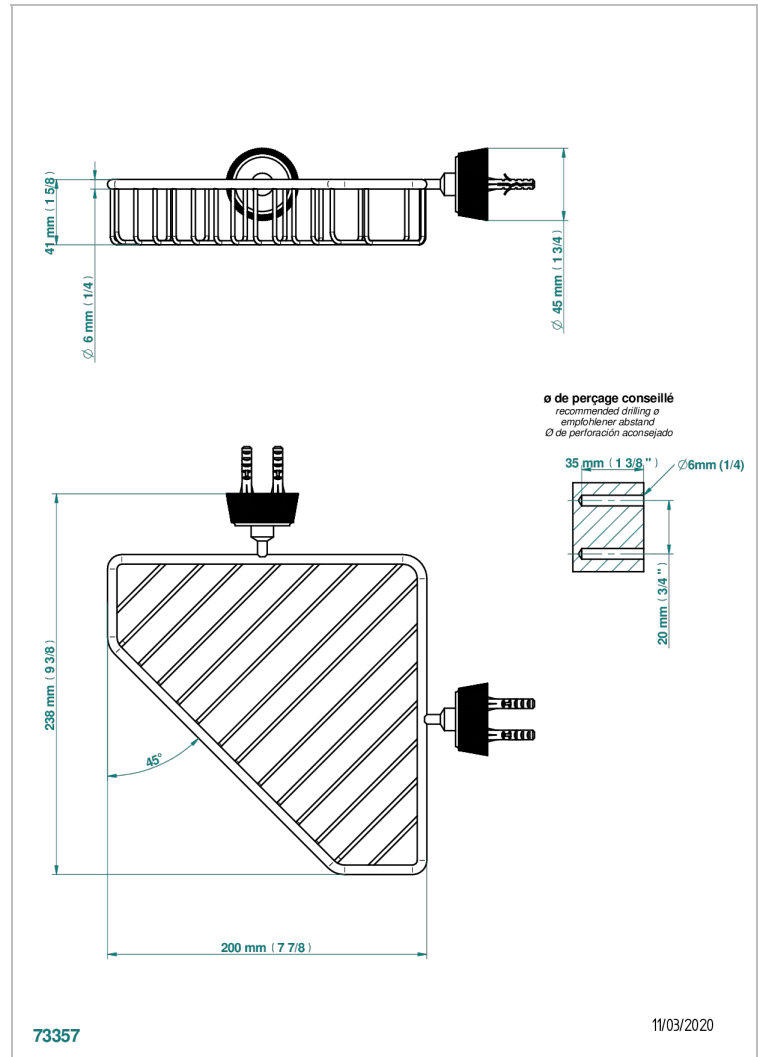

CORVAIR A MANETTES

U8E-3623

Porte-savon fil d'angle 200x200 mm avec rosaces

THG[®]
PARIS

CARACTÉRISTIQUES

- Corvaire à manettes
- Porte-savon fil d'angle 200x200 mm avec rosaces

FINITIONS DISPONIBLES

Bronze clair - D01
Chromé - A02
Chromé insert doré - GA1
Chromé mat - C02
Doré brillant - F01
Doré mat - F07

Nickel brillant - B01
Nickel mat - C01
Noir mat céramique - D30
Or pâle - F30
Or pâle mat - F31
Pvd blush - H62

Pvd blush mat - H60
Pvd couleur bronze brown - F33
Pvd couleur bronze brown - mat - F34
Pvd couleur doré - H52
Pvd couleur doré mat - H53
Pvd couleur laiton - H49

Pvd couleur laiton mat - H50
Pvd couleur nickel - H55
Pvd couleur nickel mat - H56
Pvd graphite - H64
Pvd graphite mat - H65
Pvd umber - H66

Pvd umber mat - H67