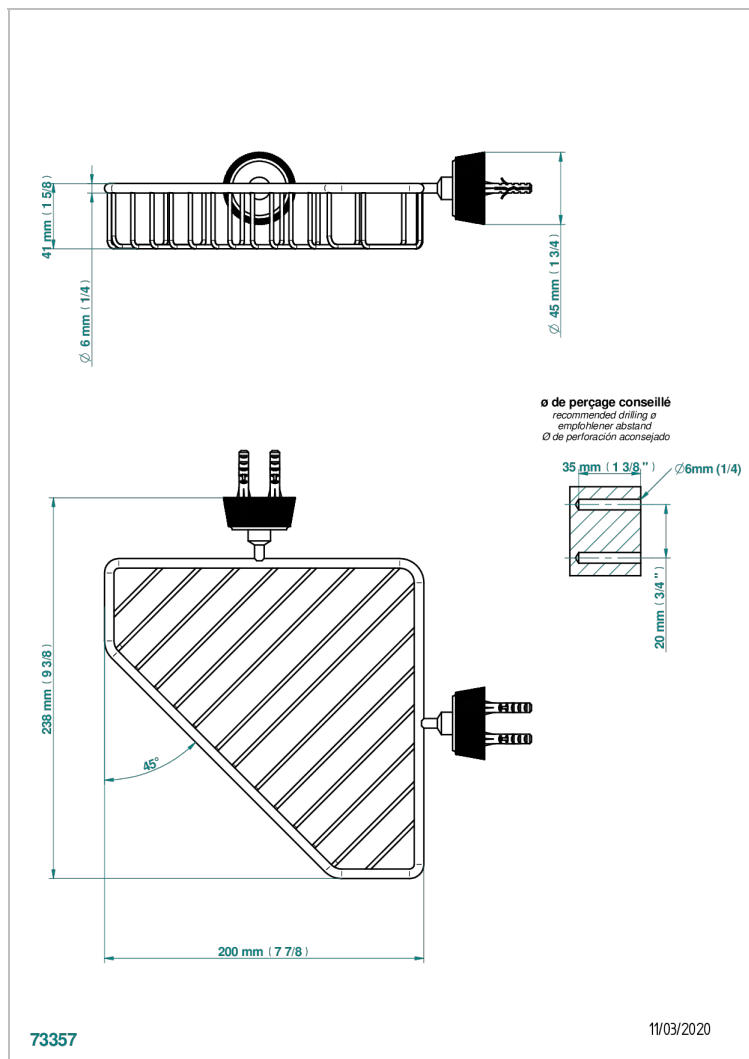

CORVAIR CON MANETAS

U8E-3623

Jabonera

THG[®]
PARIS

CARACTERÍSTICAS

- Corvaire con manetas
- Jabonera

ACABADOS DISPONIBLES

Bronce claro - D01
Cerámica negra mate - D30
Cromo - A02
Cromo mate - C02
Dorado - F01
Dorado mate - F07