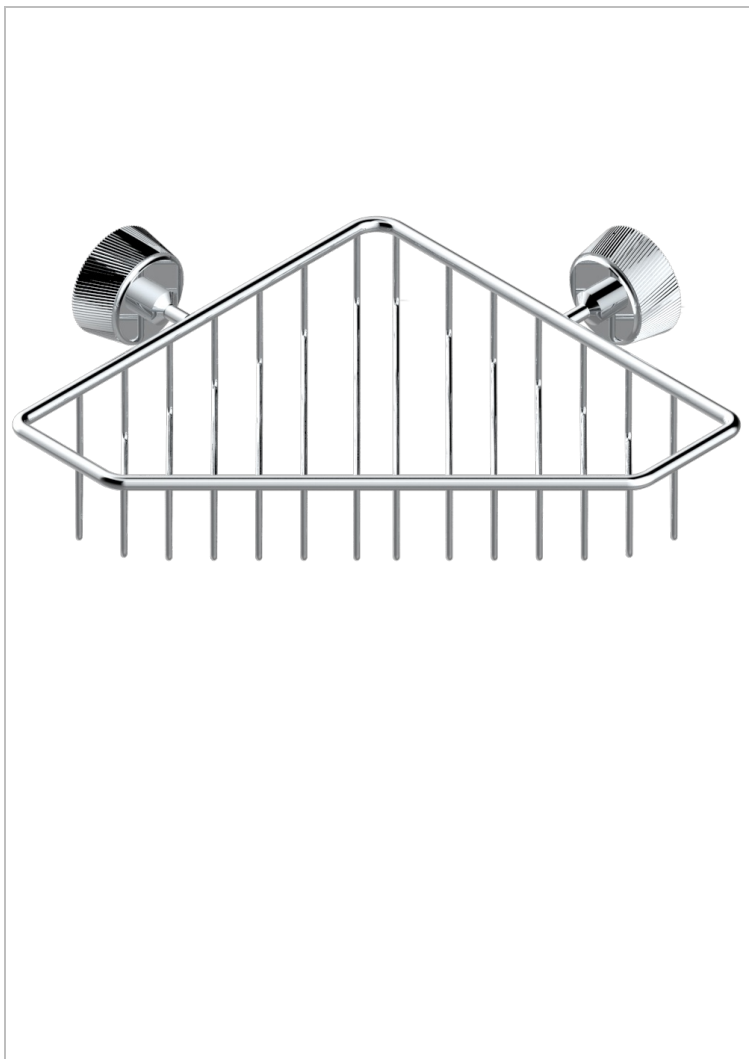

CORVAIR CON MANETAS

U8E-3623

Jabonera

THG[®]
PARIS

CARACTERÍSTICAS

- Corvaire con manetas
- Jabonera

ACABADOS DISPONIBLES

Bronce claro - D01
Cerámica negra mate - D30
Cromo - A02
Cromo mate - C02
Dorado - F01
Dorado mate - F07

Dorado pálido - F30
Dorado pálido mate (sin barniz) - F31
Níquel - B01
Níquel mate - C01
Polished chrome with gold inlay - GA1
Pvd blush - H62

Pvd blush mate - H60
Pvd color latón - H49
Pvd color latón mate - H50
Pvd color níquel - H55
Pvd color níquel mate - H56
Pvd color oro - H52