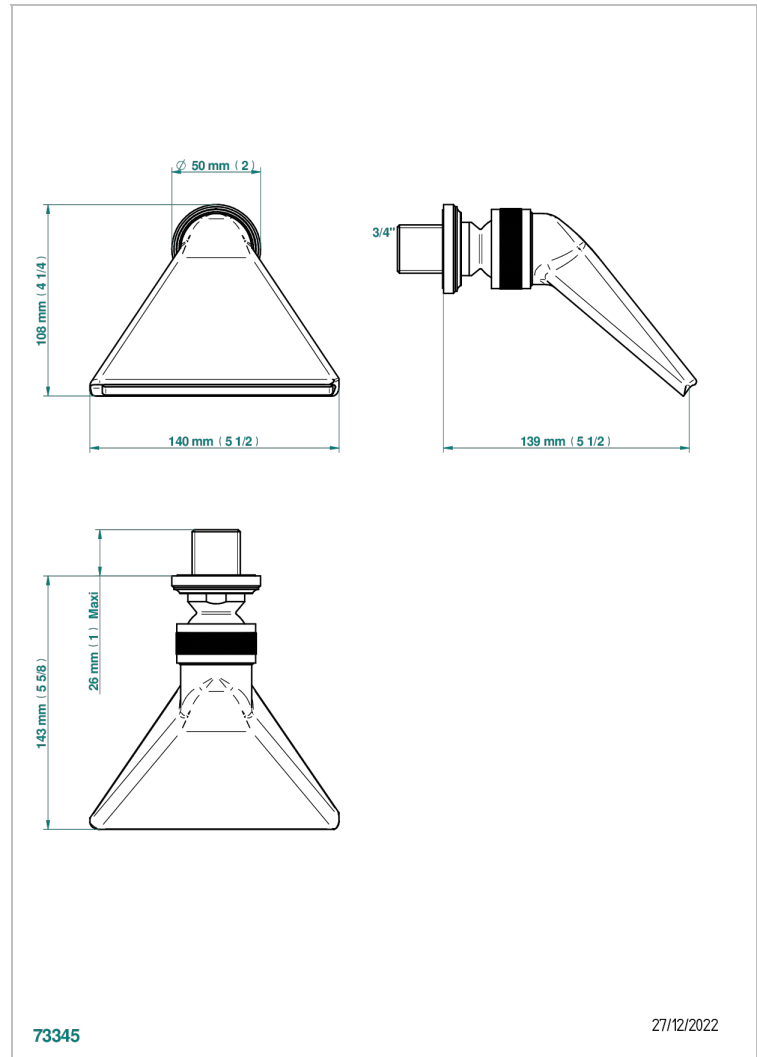

CORVAIR PORTORO A MANETTES

U8J-3640

Douche sportive 3/4"

THG[®]
PARIS

CARACTÉRISTIQUES

- Corvaair Portoro à manettes
- Douche sportive 3/4"

SPÉCIFICATIONS TECHNIQUES

- Recommandé : 3 bars (max. 5 bars) - Advised : 43,5 psi (max. 72 psi)
 - écoulement libre - débit selon l'alimentation en amont
- Free flow - flow according to the upstream supply

FINITIONS DISPONIBLES

Bronze clair - D01
Chromé - A02
Chromé mat - C02
Doré brillant - F01
Doré mat - F07
Nickel brillant - B01

Nickel mat - C01
Noir mat céramique - D30
Or pâle - F30
Or pâle mat - F31
Pvd blush - H62
Pvd blush mat - H60

Pvd couleur bronze brown - F33
Pvd couleur bronze brown - mat - F34
Pvd couleur doré - H52
Pvd couleur doré mat - H53
Pvd couleur laiton - H49
Pvd couleur laiton mat - H50

Pvd couleur nickel - H55
Pvd couleur nickel mat - H56
Pvd graphite - H64
Pvd graphite mat - H65
Pvd umber - H66
Pvd umber mat - H67