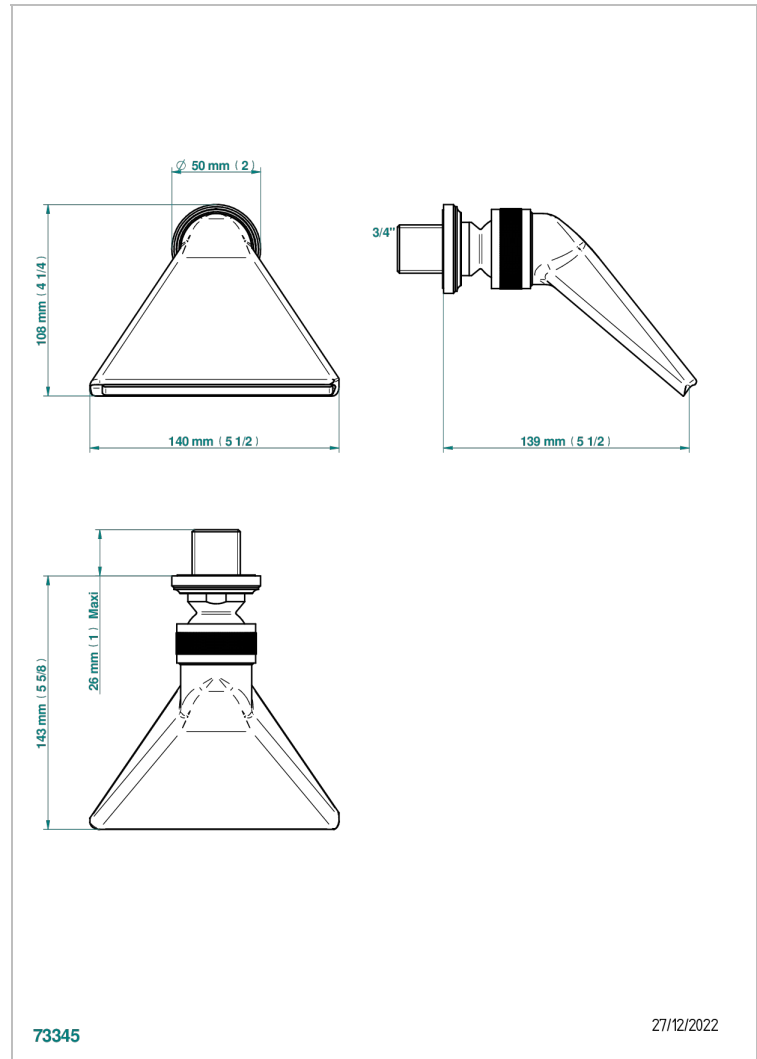

# CORVAIR PORTORO MIT HEBEL

U8J-3640

Schwallbrause 3/4"

THG<sup>®</sup>  
PARIS

## EIGENSCHAFTEN

- Corvair Portoro mit Hebel
- Schwallbrause 3/4"

## TECHNISCHE DATEN

- Recommandé : 3 bars (max. 5 bars) - Advised : 43,5 psi (max. 72 psi)
  - écoulement libre - débit selon l'alimentation en amont
- Free flow - flow according to the upstream supply