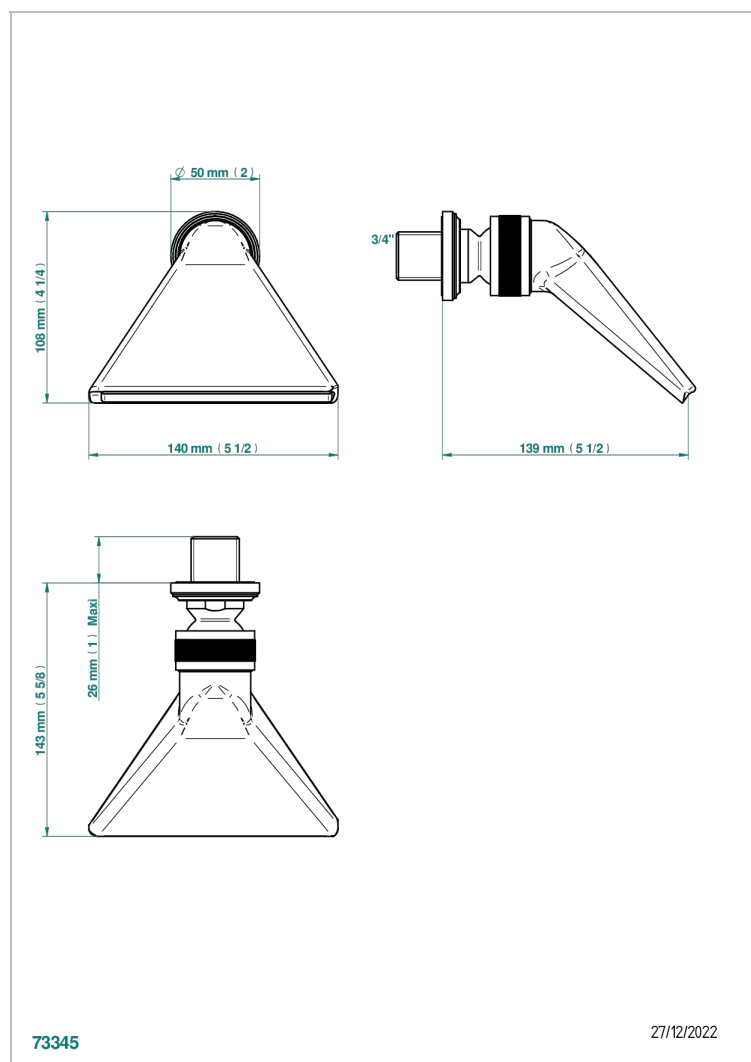

CORVAIR PORTORO A MANETTES

U8J-3640

Douche sportive 3/4"

THG[®]
PARIS

CARACTÉRISTIQUES

- Corvaair Portoro à manettes
- Douche sportive 3/4"

SPÉCIFICATIONS TECHNIQUES

- Recommandé : 3 bars (max. 5 bars) - Advised : 43,5 psi (max. 72 psi)
 - écoulement libre - débit selon l'alimentation en amont
- Free flow - flow according to the upstream supply

FINITIONS DISPONIBLES

Bronze clair - D01
Chromé - A02
Chromé mat - C02
Doré brillant - F01
Doré mat - F07
Nickel brillant - B01

Nickel mat - C01
Noir mat céramique - D30
Or pâle - F30
Or pâle mat - F31
Pvd blush - H62
Pvd blush mat - H60

Pvd couleur bronze brown - F33
Pvd couleur bronze brown - mat - F34
Pvd couleur doré - H52
Pvd couleur doré mat - H53
Pvd couleur laiton - H49
Pvd couleur laiton mat - H50

Pvd couleur nickel - H55
Pvd couleur nickel mat - H56
Pvd graphite - H64
Pvd graphite mat - H65
Pvd umber - H66
Pvd umber mat - H67