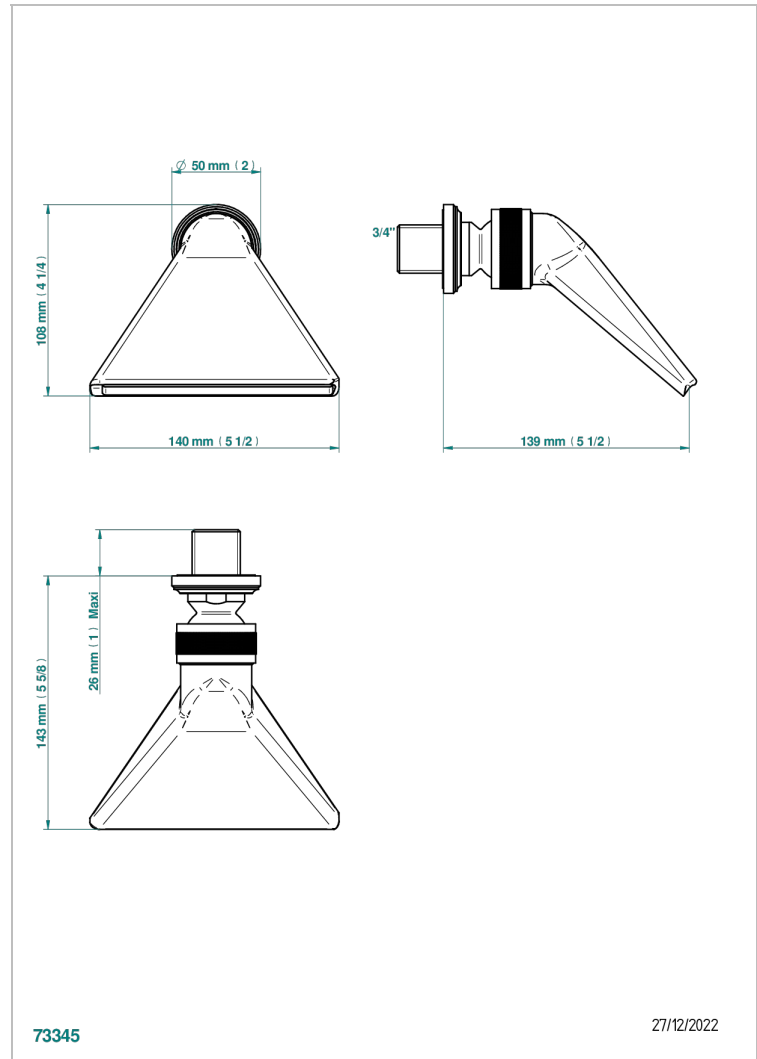

# CORVAIR PORTORO MIT HEBEL

U8J-3640

Schwallbrause 3/4"

THG<sup>®</sup>  
PARIS

## EIGENSCHAFTEN

- Corvaair Portoro mit Hebel
- Schwallbrause 3/4"

## TECHNISCHE DATEN

- Recommandé : 3 bars (max. 5 bars) - Advised : 43,5 psi (max. 72 psi)
  - écoulement libre - débit selon l'alimentation en amont
- Free flow - flow according to the upstream supply