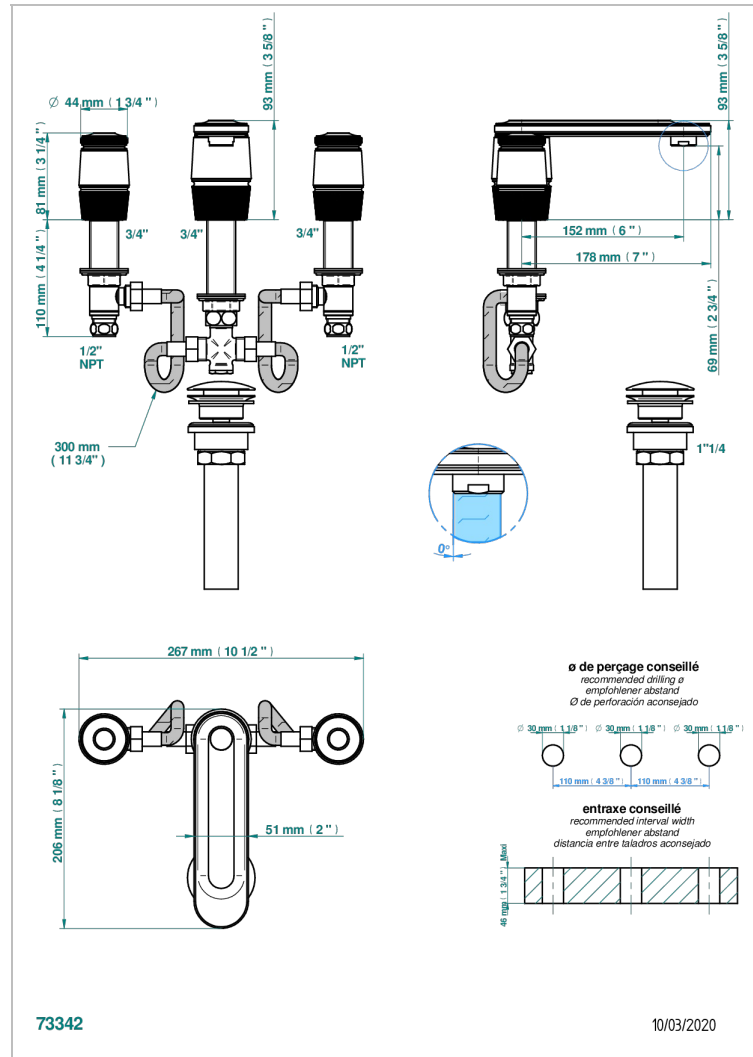

# CORVAIR PORTORO

U8H-151/US

Mélangeur de lavabo 3 trous avec vidage, standard américain

THG<sup>®</sup>  
PARIS

## CARACTÉRISTIQUES

- Corvaair Portoro
- Mélangeur de lavabo 3 trous avec vidage, standard américain