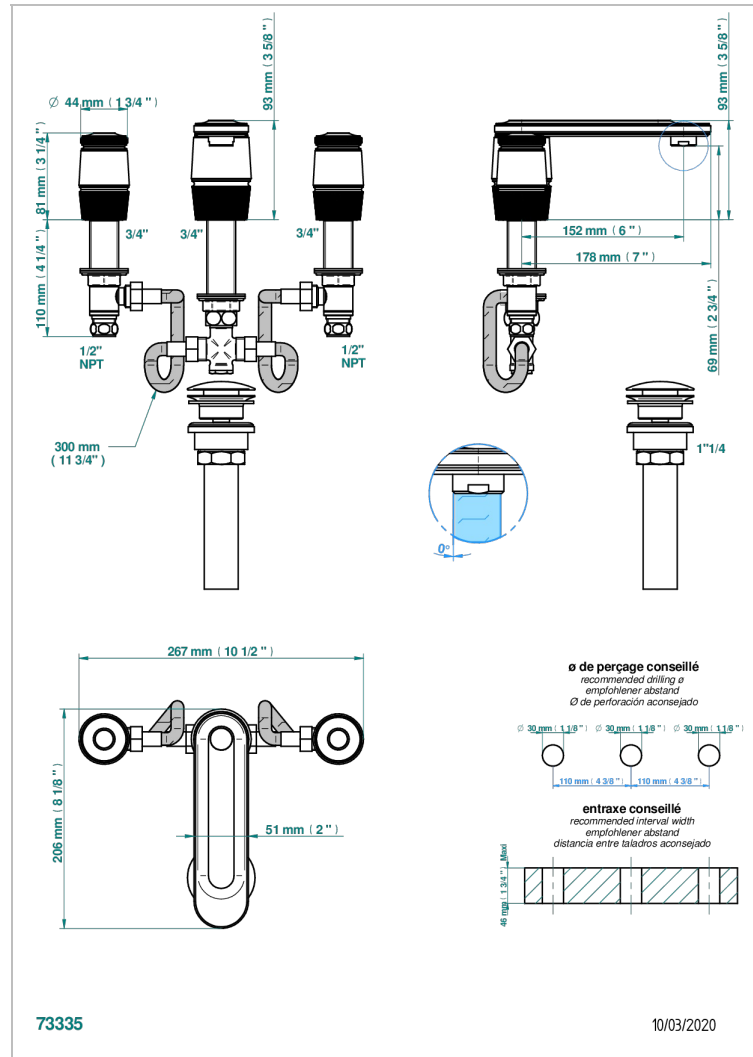

# CORVAIR HOWLITE

U8F-151/US

Mélangeur de lavabo 3 trous avec vidage, standard américain

## CARACTÉRISTIQUES

- Corvaire Howlite
- Mélangeur de lavabo 3 trous avec vidage, standard américain