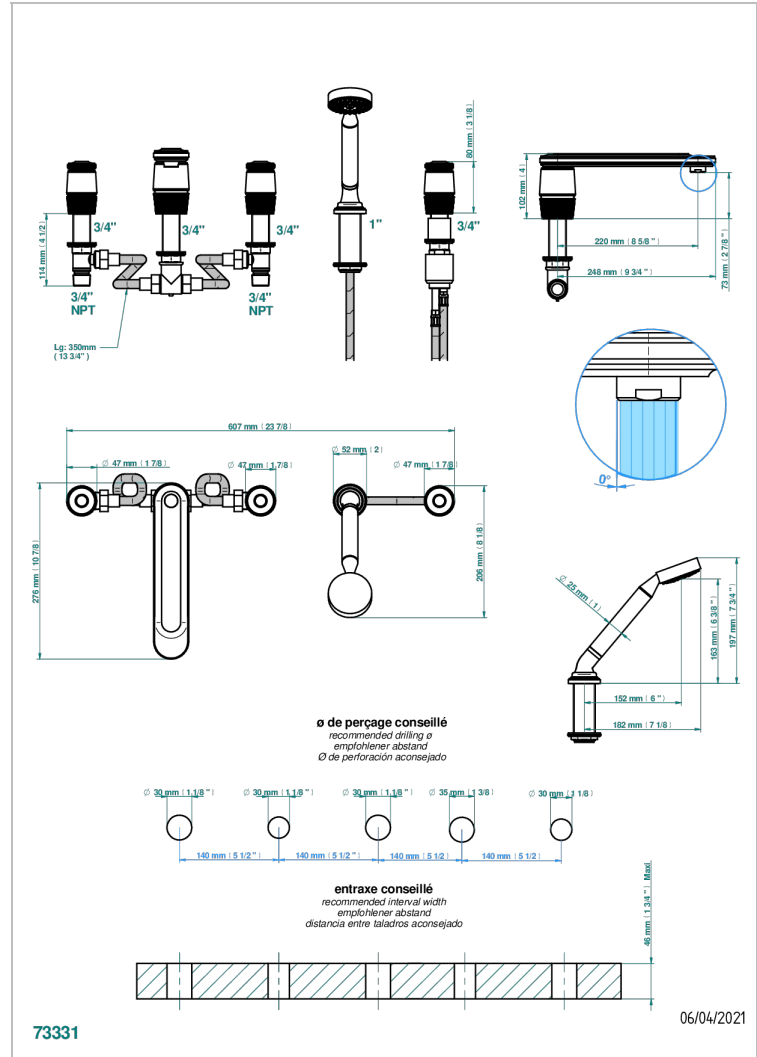

Bain douche 5 trous avec bec super goliath, 2 côtés sur gorge 3/4", et douchette sur gorge alimentée par mitigeur à cartouche progressive, standard américain

CARACTÉRISTIQUES

- Corvaair Portoro
- Bain douche 5 trous avec bec super goliath, 2 côtés sur gorge 3/4", et douchette sur gorge alimentée par mitigeur à cartouche progressive, standard américain

SPÉCIFICATIONS TECHNIQUES

- Recommandé : 3 bars (max. 5 bars) - Advised : 43,5 psi (max. 72 psi)
- Bec : 35 l/min à 3 bars - Douchette : 9,5 l/min à 3 bars
- Spout : 9.26 gpm at 43.5 psi - Handshower : 2.5 gpm at 43.5 psi