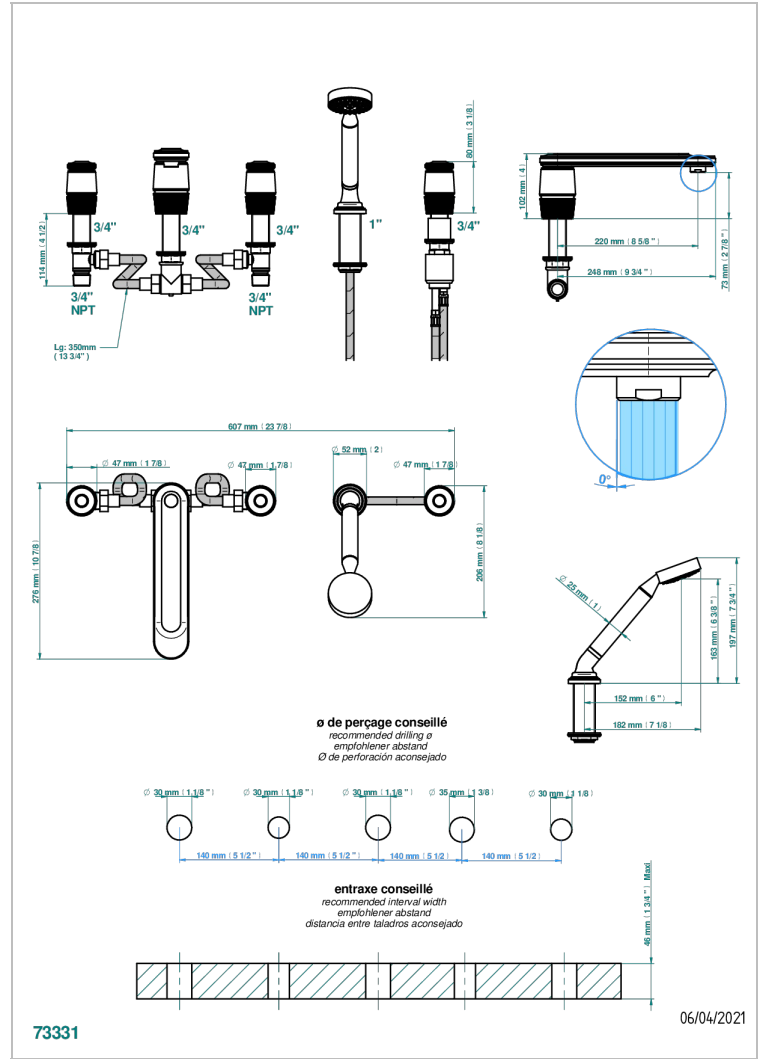

Bain douche 5 trous avec bec super goliath, 2 côtés sur gorge 3/4", et douchette sur gorge alimentée par mitigeur à cartouche progressive, standard américain

CARACTERÍSTICAS

- Corvaair Portoro
- Bain douche 5 trous avec bec super goliath, 2 côtés sur gorge 3/4", et douchette sur gorge alimentée par mitigeur à cartouche progressive, standard américain

ESPECIFICACIONES TÉCNICAS

- Recommandé : 3 bars (max. 5 bars) - Advised : 43,5 psi (max. 72 psi)
- Bec : 35 l/min à 3 bars - Douchette : 9,5 l/min à 3 bars
- Spout : 9.26 gpm at 43.5 psi - Handshower : 2.5 gpm at 43.5 psi