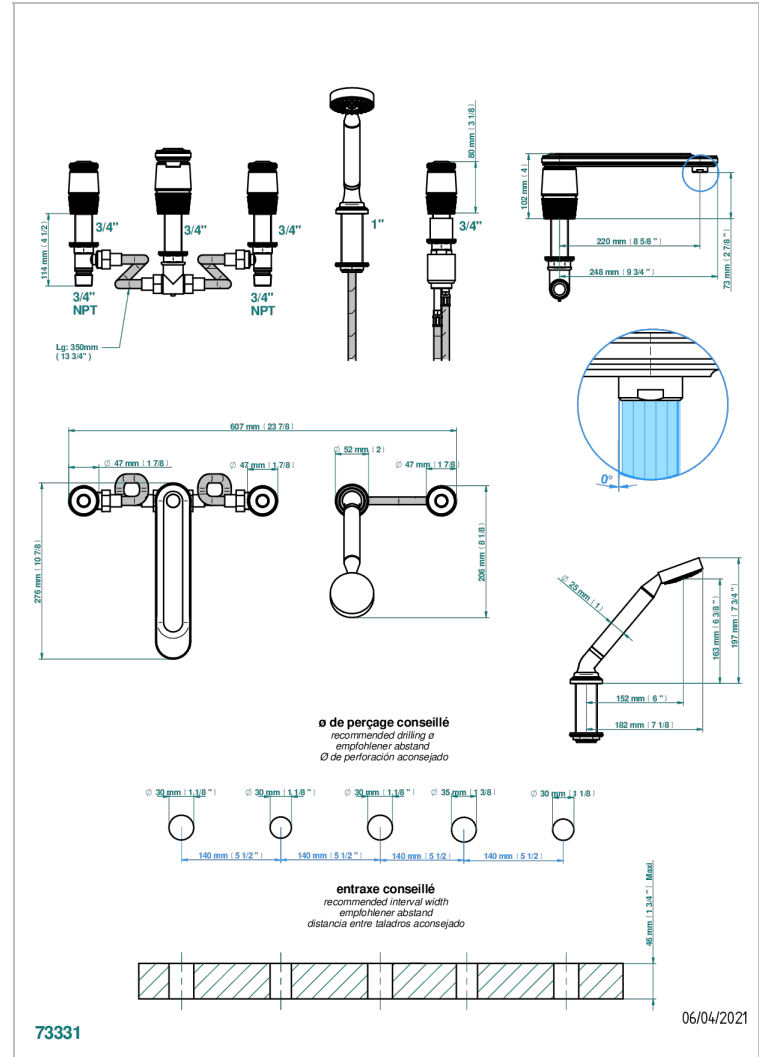

Bain douche 5 trous avec bec super goliath, 2 côtés sur gorge 3/4", et douchette sur gorge alimentée par mitigeur à cartouche progressive

CARACTÉRISTIQUES

- Corvaair Portoro
- Bain douche 5 trous avec bec super goliath, 2 côtés sur gorge 3/4", et douchette sur gorge alimentée par mitigeur à cartouche progressive

SPÉCIFICATIONS TECHNIQUES

- Recommandé : 3 bars (max. 5 bars) - Advised : 43,5 psi (max. 72 psi)
- Bec : 35 l/min à 3 bars - Douchette : 9,5 l/min à 3 bars
- Spout : 9.26 gpm at 43.5 psi - Handshower : 2.5 gpm at 43.5 psi