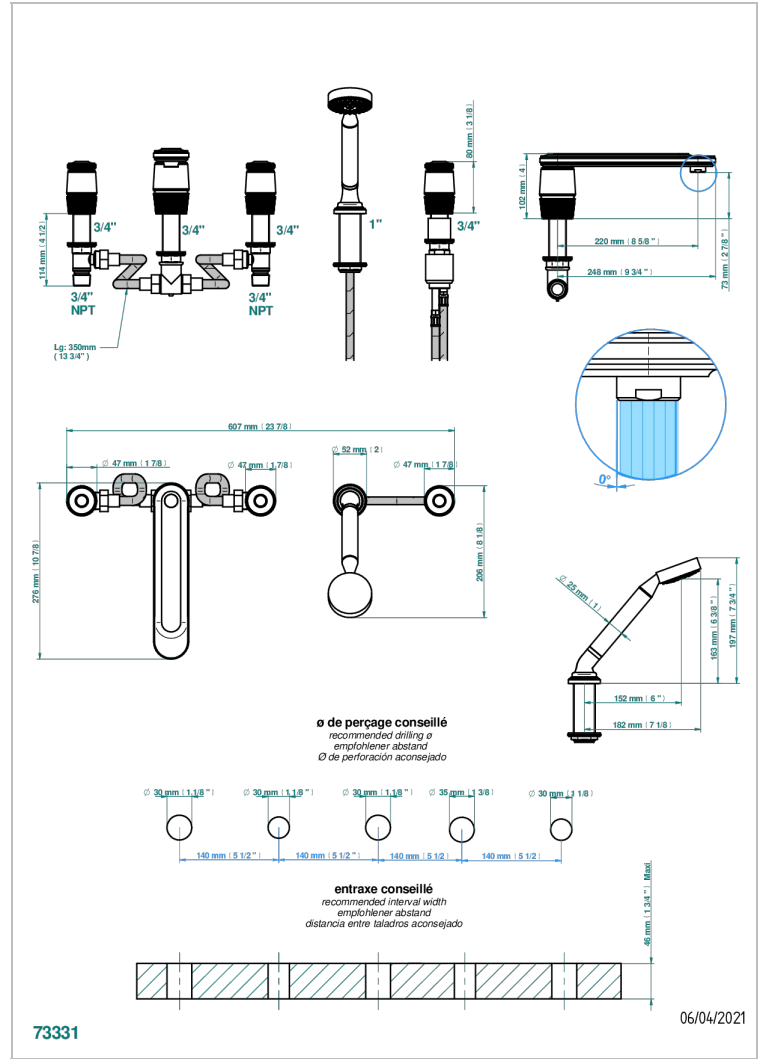

Bateria baÑo/ducha para encimera con caÑo super goliath, 2 llaves de paso de 3/4", y una teleducha con un monomando de peluqueria con cartucho progresivo

CARACTERÍSTICAS

- Corvaair Portoro
- Bateria baÑo/ducha para encimera con caÑo super goliath, 2 llaves de paso de 3/4", y una teleducha con un monomando de peluqueria con cartucho progresivo

ESPECIFICACIONES TÉCNICAS

- Recommandé : 3 bars (max. 5 bars) - Advised : 43,5 psi (max. 72 psi)
- Bec : 35 l/min à 3 bars - Douchette : 9,5 l/min à 3 bars
- Spout : 9.26 gpm at 43.5 psi - Handshower : 2.5 gpm at 43.5 psi