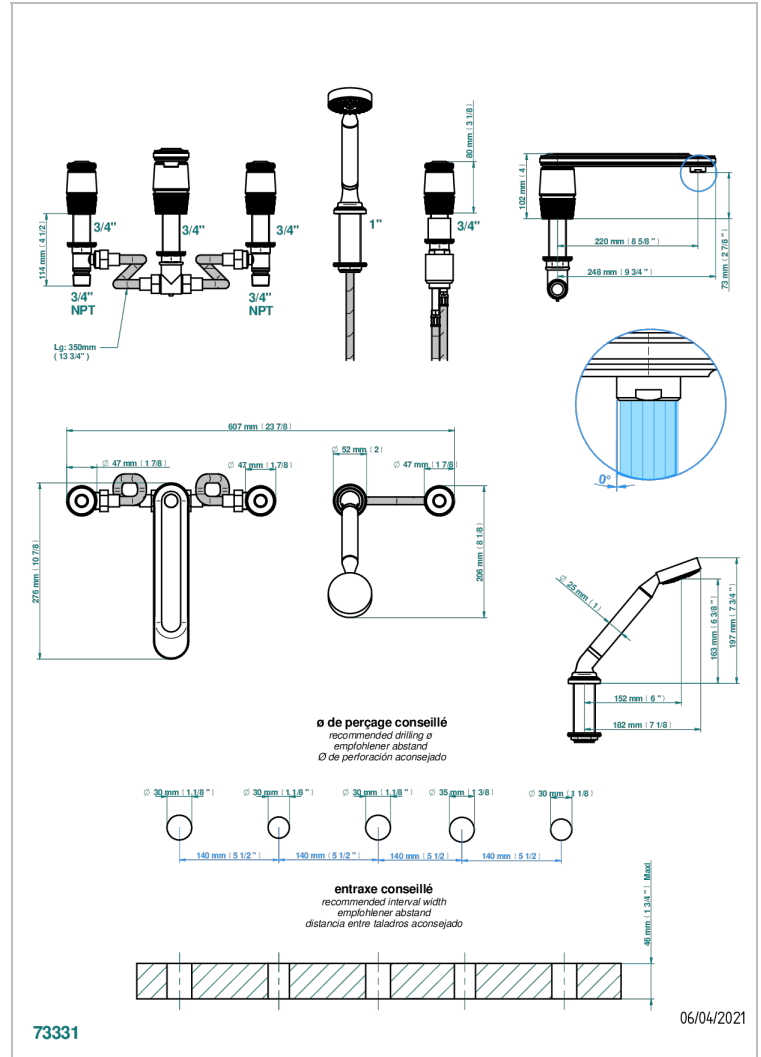

Bateria baño/ducha para encimera con caño super goliath, 2 llaves de paso de 3/4", y una teleducha con un monomando de peluqueria con cartucho progresivo

CARACTERÍSTICAS

- Corvaair Portoro
- Bateria baño/ducha para encimera con caño super goliath, 2 llaves de paso de 3/4", y una teleducha con un monomando de peluqueria con cartucho progresivo

ESPECIFICACIONES TÉCNICAS

- Recommandé : 3 bars (max. 5 bars) - Advised : 43,5 psi (max. 72 psi)
- Bec : 35 l/min à 3 bars - Douchette : 9,5 l/min à 3 bars
- Spout : 9.26 gpm at 43.5 psi - Handshower : 2.5 gpm at 43.5 psi